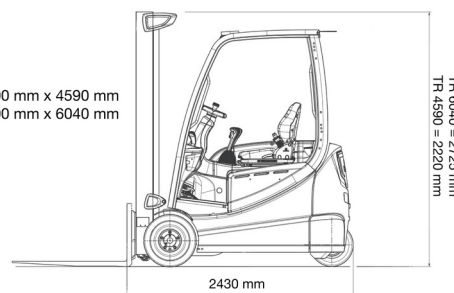

CHARIOT ELEVATEUR ELECTRIQUE

3,0T batterie STILL 4 roues

Chariots élévateurs et Manuscopic

2800 kg x 500 mm x 4590 mm
2500 kg x 500 mm x 6040 mm

SIDE SHIFT

» 3,0T batterie STILL 4 roues

Capacité de levage	3000 kg
Hauteur de levage	4590 mm
Longueur	2,43 m
Largeur	1,30 m
Hauteur	2,22 m
Poids	5040 kg

ACCESSOIRES

- Opérateur - CAT 1
- Longues fourches
- Rallonges de fourches
- Plaque d'immatriculation

Batterie

Fourches: 1200 mm

Consultez la fiche technique sur notre site www.dumarent.be

Si vous avez des questions concernant cette machine ou des accessoires, vous pouvez toujours nous appeler au +32(0)56 222 111 ou nous envoyer un e-mail.