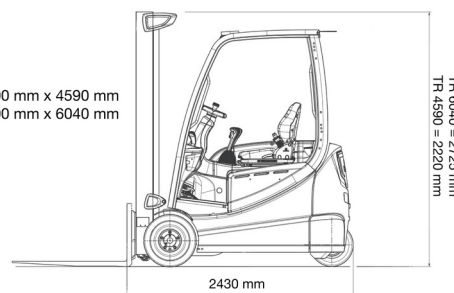

## 3,0T batterie STILL 4 roues

Chariots élévateurs et Manuscopic

2800 kg x 500 mm x 4590 mm  
2500 kg x 500 mm x 6040 mm

SIDE SHIFT

### » 3,0T batterie STILL 4 roues

Prix par jour	€ 165
2 à 4 jours	€ 130 /jour
Prix par semaine	€ 455
A partir de 4 semaines	€ 350 /semaine

Capacité de levage	3000 kg
Hauteur de levage	4590 mm
Longueur	2,43 m
Largeur	1,30 m
Hauteur	2,22 m
Poids	5040 kg