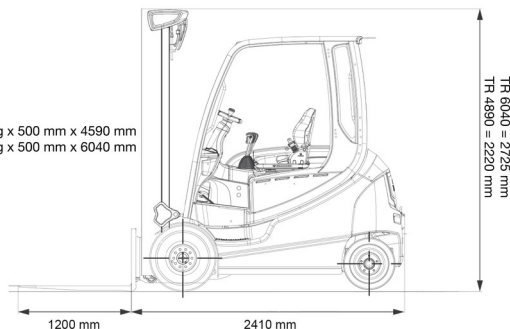

CHARIOT ELEVATEUR ELECTRIQUE

2,5T batterie STILL 4 roues

Chariots élévateurs et Manuscopic

2400 kg x 500 mm x 4590 mm
2300 kg x 500 mm x 6040 mm

SIDE SHIFT

» 2,5T batterie STILL 4 roues

Prix par jour	€ 150
2 à 4 jours	€ 120 /jour
Prix par semaine	€ 400
A partir de 4 semaines	€ 290 /semaine

Capacité de levage	2500 kg
Hauteur de levage	4590 mm
Longueur	2,41 m
Largeur	1,20 m
Hauteur	2,22 m
Poids	4599 kg

ACCESSOIRES

- Opérateur - CAT 1
- Longues fourches
- Rallonges de fourches
- Plaque d'immatriculation