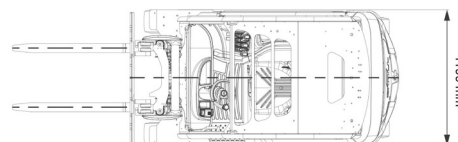

## 2,5T batterie STILL 4 roues

Chariots élévateurs et Manuscopic

2400 kg x 500 mm x 4590 mm  
2300 kg x 500 mm x 6040 mm

SIDE SHIFT

» 2,5T batterie STILL 4 roues

Capacité de levage	2500 kg
Hauteur de levage	4590 mm
Longueur	2,41 m
Largeur	1,20 m
Hauteur	2,22 m
Poids	4599 kg