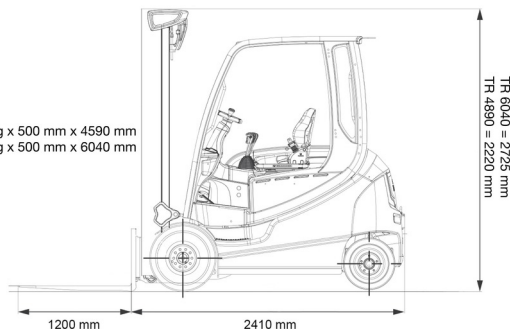

CHARIOT ELEVATEUR ELECTRIQUE

## 2,5T batterie STILL 4 roues

Chariots élévateurs et Manuscopic

2400 kg x 500 mm x 4590 mm  
2300 kg x 500 mm x 6040 mm

SIDE SHIFT

» 2,5T batterie STILL 4 roues

Capacité de levage	2500 kg
Hauteur de levage	4590 mm
Longueur	2,41 m
Largeur	1,20 m
Hauteur	2,22 m
Poids	4599 kg

### ACCESSOIRES

- Opérateur - CAT 1
- Longues fourches
- Rallonges de fourches
- Plaque d'immatriculation

Batterie

Fourches: 1200 mm

Consultez la fiche technique sur notre site [www.dumarent.be](http://www.dumarent.be)