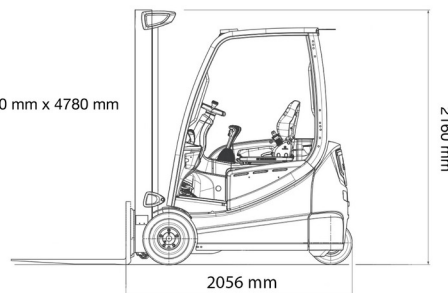

HEFTRUCK BATTERIJ

Heftrucks en verreikers

2,0T batterij STILL 3 wiel

1930 kg x 500 mm x 4780 mm

SIDE SHIFT

» 2,0T batterij STILL 3 wiel

Hefcapaciteit	2000 kg
Reikhoogte	4780 mm
Lengte	2,06 m
Breedte	1,15 m
Hoogte	2,16 m
Gewicht	3486 kg