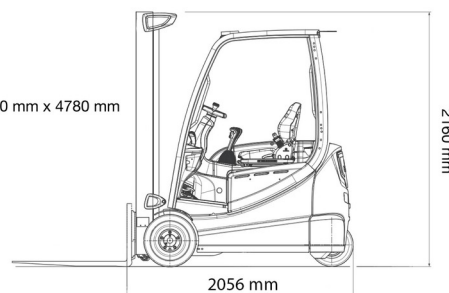

CHARIOT ELEVATEUR ELECTRIQUE

2,0T batterie STILL 3 roues

Chariots élévateurs et Manuscopic

1930 kg x 500 mm x 4780 mm

SIDE SHIFT

» 2,0T batterie STILL 3 roues

Prix par jour	€ 120
2 à 4 jours	€ 100 /jour
Prix par semaine	€ 295
A partir de 4 semaines	€ 230 /semaine

Capacité de levage	2000 kg
Hauteur de levage	4780 mm
Longueur	2,06 m
Largeur	1,15 m
Hauteur	2,16 m
Poids	3486 kg

ACCESSOIRES

- Opérateur - CAT 1
- Longues fourches
- Rallonges de fourches
- Plaque d'immatriculation