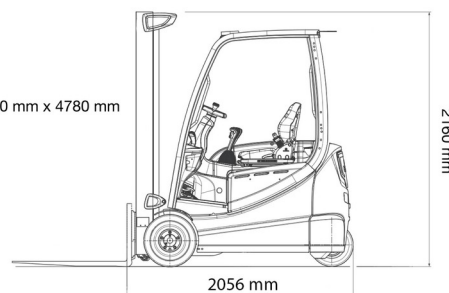

CHARIOT ELEVATEUR ELECTRIQUE

## 2,0T batterie STILL 3 roues

Chariots élévateurs et Manuscopic

1930 kg x 500 mm x 4780 mm

» 2,0T batterie STILL 3 roues

SIDE SHIFT

Capacité de levage	2000 kg
Hauteur de levage	4780 mm
Longueur	2,06 m
Largeur	1,15 m
Hauteur	2,16 m
Poids	3486 kg