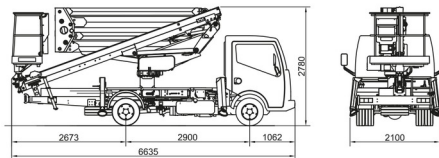

CAMION NACELLE

Nacelles et élévateurs

RENAULT - CTE ZED20.3 HV

» RENAULT - CTE ZED20.3 HV

Hauteur de travail	20,00 m
Charge limite	300 kg
Longueur	6,64 m
Largeur	2,10 m
Hauteur	2,78 m
Poids	3500 kg

ACCESSOIRES

- Opérateur - CAT 1

- 1 prise de courant dans le panier
- Moteur Diesel
- Port en lourd à l'intérieur : 2 personnes
- Port en lourd à l'extérieur: 2 personnes
- 4 Stabilisateurs Automatiques

Stabilisation variable - disponible avec nacelle en aluminium ou en polyester (250 kg) - permis B