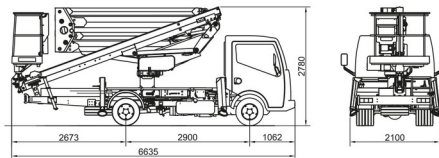

ACCESSOIRES

- Opérateur - CAT 1

- 1 prise de courant dans le panier
- Moteur Diesel
- Port en lourd à l'intérieur : 2 personnes
- Port en lourd à l'extérieur: 2 personnes
- 4 Stabilisateurs Automatiques

Stabilisation variable - disponible avec nacelle en aluminium ou en polyester (250 kg) - permis B

Consultez la fiche technique sur notre site www.dumarent.be
Si vous avez des questions concernant cette machine ou des accessoires, vous pouvez toujours nous appeler au +32(0)56 222 111 ou nous envoyer un e-mail.

Les frais de nettoyage et d'environnement seront mis en compte si la machine revient très sale ou pleine de boue.

* Tous les prix sont hors TVA.
* Un dépôt de garantie peut être demandé.

duma rent
on different places !

Duma Rent bvba - Torkonjestraat 23, BE-8510 Marke
T +32(0)56 222 111 • Fax +32(0)56 716 141
info@dumarent.be • www.dumarent.be

Secteur Flandre occidentale
056 222 111

Secteur Flandre orientale
09 228 28 22

Secteur Anvers
03 887 87 81

Secteur Bruxelles
02 705 05 09

Secteur Charleroi
071 33 36 38