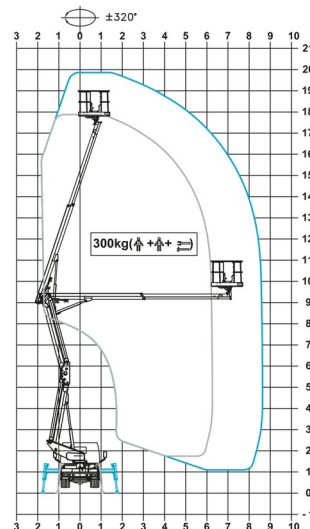

CAMION NACELLE

Nacelles et élévateurs

RENAULT - CTE ZED20.3 HV

» RENAULT - CTE ZED20.3 HV

Prix par jour	€ 295
2 à 4 jours	€ 240 /jour
Prix par semaine	€ 915
A partir de 4 semaines	€ 800 /semaine

Hauteur de travail	20,00 m
Charge limite	300 kg
Longueur	6,64 m
Largeur	2,10 m
Hauteur	2,78 m
Poids	3500 kg