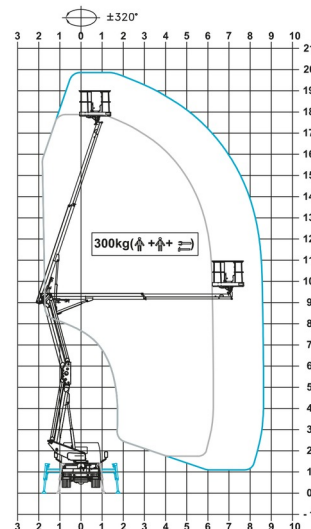

CAMION NACELLE

Nacelles et élévateurs

RENAULT - CTE ZED20.3 HV

» RENAULT - CTE ZED20.3 HV

Hauteur de travail	20,00 m
Charge limite	300 kg
Longueur	6,64 m
Largeur	2,10 m
Hauteur	2,78 m
Poids	3500 kg

ACCESSOIRES