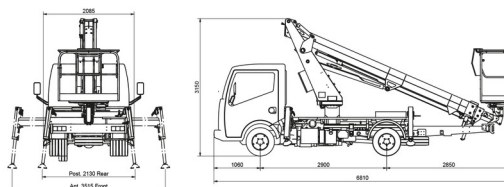

ACCESSOIRES

- Operator - CAT 1

- 1 stopcontact in werkkooi
- Dieselmotor
- Draagvermogen binnen : 2 personen
- Draagvermogen buiten: 2 personen
- 4 Automatische Steunpoten

Variabele afstempeling - beschikbaar met aluminium of polyester werkkooi - rijbewijs B - met airco

Raadpleeg onze website www.dumarent.be voor de technische fiche

Indien u nog vragen hebt over deze machine of toebehoren, dan kunt u ons steeds bellen op +32(0)56 222 111 of een e-mail sturen.

Er zal een reinigingskost en een milieueffing in rekening worden gebracht indien de machine vuil is of vol aarde terugkeert.

* Alle prijzen zijn exclusief BTW.

* Een eventuele waarborg kan gevraagd worden.

duma rent
on different places !

Duma Rent bvba - Torkonjestraat 23, BE-8510 Marke
T +32(0)56 222 111 • Fax +32(0)56 716 141
info@dumarent.be • www.dumarent.be

Regio West-Vlaanderen
056 222 111

Regio Oost-Vlaanderen
09 228 28 22

Regio Antwerpen
03 887 87 81

Regio Brussel
02 705 05 09

Regio Charleroi
071 33 36 38