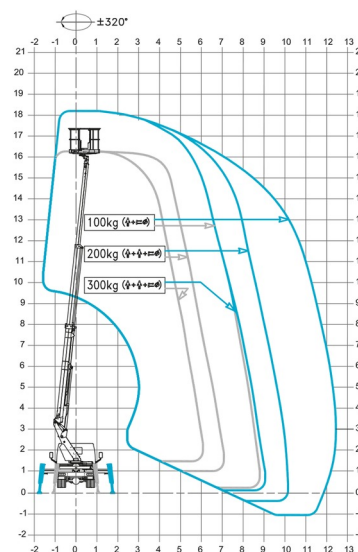

HOOGWERKER OP CAMION

RENAULT - CTE B18

Hoogwerkers en schaarliften

» RENAULT - CTE B18

Werkhoogte	18,00 m
Draagvermogen	300 kg
Lengte	6,81 m
Breedte	2,09 m
Hoogte	3,15 m
Gewicht	3450 kg

ACCESSOIRES

- Operator - CAT 1