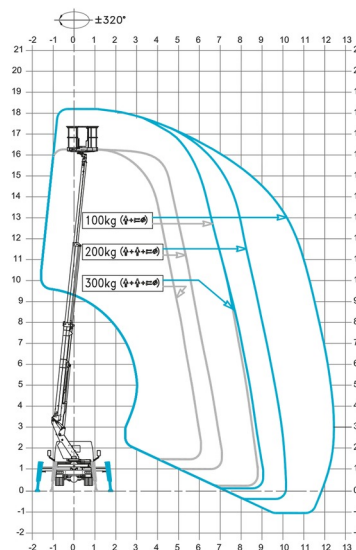

HOOGWERKER OP CAMION

RENAULT - CTE B18

Hoogwerkers en schaarliften

» RENAULT - CTE B18

Dagprijs	€ 275
2 à 4 dagen :	€ 220 /dag
Weekprijs	€ 860
Prijs vanaf 4 weken	€ 745 /week

Werkhoogte	18,00 m
Draagvermogen	300 kg
Lengte	6,81 m
Breedte	2,09 m
Hoogte	3,15 m
Gewicht	3450 kg