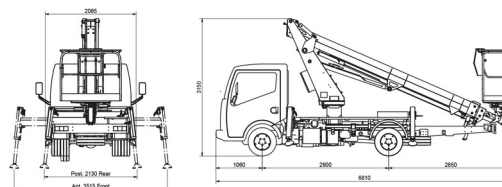

HOOGWERKER OP CAMION

RENAULT - CTE B18

Hoogwerkers en schaarliften

» RENAULT - CTE B18

Werkhoogte	18,00 m
Draagvermogen	300 kg
Lengte	6,81 m
Breedte	2,09 m
Hoogte	3,15 m
Gewicht	3450 kg

ACCESSOIRES

- Operator - CAT 1

- 1 stopcontact in werkkooi
- Dieselmotor
- Draagvermogen binnen : 2 personen
- Draagvermogen buiten: 2 personen
- 4 Automatische Steunpoten

Variabele afstempeling - beschikbaar met aluminium of polyester werkkooi - rijbewijs B - met airco