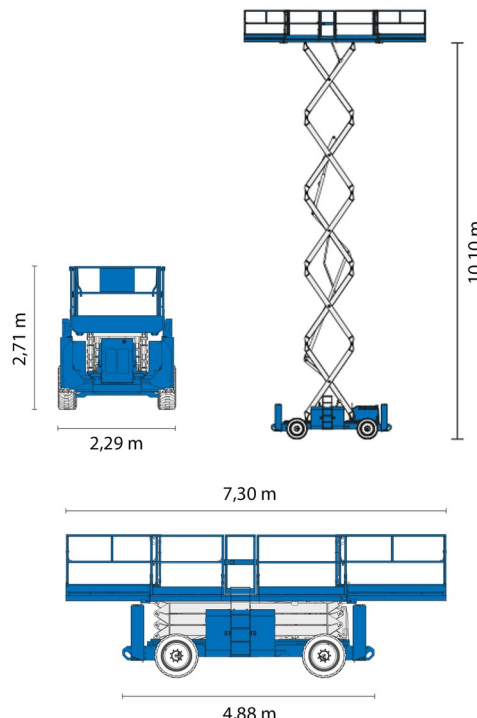

# GENIE GS3390RT

Genie  
A TEREX COMPANY

Hoogwerkers en schaarliften

» GENIE GS3390RT

Werkhoogte	12,10 m
Aandrijving/sturing	4x4
Draagvermogen	1134 kg
Lengte	4,88 m
Breedte	2,29 m
Hoogte	2,71 m
Gewicht	6513 kg