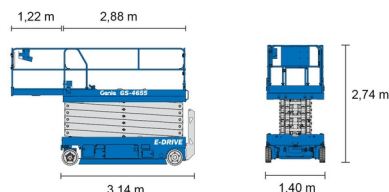

## » GENIE GS4655

Prix par jour	€ 185
2 à 4 jours	€ 150 /jour
Prix par semaine	€ 555
A partir de 4 semaines	€ 450 /semaine

Hauteur de travail	16,02 m
Charge limite	350 kg
Longueur	3,14 m
Largeur	1,40 m
Hauteur	2,74 m
Poids	3700 kg