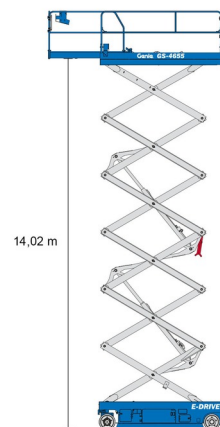

## » GENIE GS4655

Prix par jour	€ 185
2 à 4 jours	€ 150 /jour
Prix par semaine	€ 555
A partir de 4 semaines	€ 450 /semaine

Hauteur de travail	16,02 m
Charge limite	350 kg
Longueur	3,14 m
Largeur	1,40 m
Hauteur	2,74 m
Poids	3700 kg