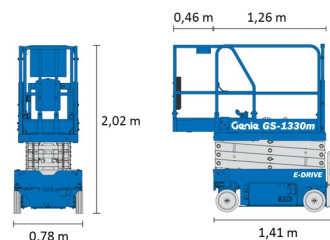

SCHAARLIFT ELEKTRISCH

# GENIE GS1330

**Genie**  
A TEREX COMPANY

Hoogwerkers en schaarliften

» GENIE GS1330

Werkhoogte	5,90 m
Draagvermogen	227 kg
Lengte	1,41 m
Breedte	0,78 m
Hoogte	2,02 m
Gewicht	885 kg