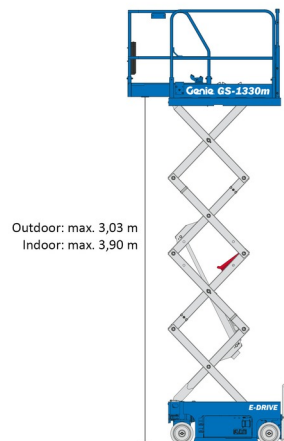

SCHAARLIFT ELEKTRISCH

# GENIE GS1330

**Genie**  
A TEREX COMPANY

Hoogwerkers en schaarliften

» GENIE GS1330

Werkhoogte	5,90 m
Draagvermogen	227 kg
Lengte	1,41 m
Breedte	0,78 m
Hoogte	2,02 m
Gewicht	885 kg