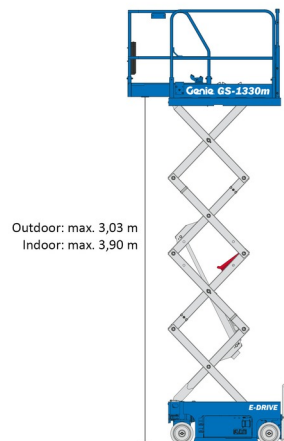

NACELLE A CISEAUX ELECTRIQUE

GENIE GS1330

Nacelles et élévateurs

» GENIE GS1330

Prix par jour	€ 95
2 à 4 jours	€ 75 /jour
Prix par semaine	€ 220
A partir de 4 semaines	€ 175 /semaine

Hauteur de travail	5,90 m
Charge limite	227 kg
Longueur	1,41 m
Largeur	0,78 m
Hauteur	2,02 m
Poids	885 kg

ACCESSOIRES

- Opérateur - CAT 1

1 prise de courant dans le panier

Port en lourd à l'intérieur : 2 personnes

Port en lourd à l'extérieur : 1 personne

Batterie

Consultez la fiche technique sur notre site www.dumarent.be