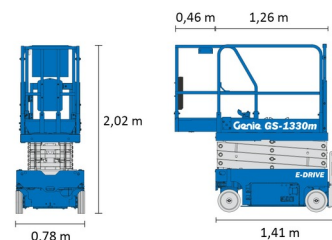

ACCESSOIRES

- Opérateur - CAT 1

1 prise de courant dans le panier

Port en lourd à l'intérieur : 2 personnes

Port en lourd à l'extérieur : 1 personne

Batterie

Consultez la fiche technique sur notre site www.dumarent.be

Si vous avez des questions concernant cette machine ou des accessoires, vous pouvez toujours nous appeler au +32(0)56 222 111 ou nous envoyer un e-mail.

Les frais de nettoyage et d'environnement seront mis en compte si la machine revient très sale ou pleine de boue.

* Tous les prix sont hors TVA.

* Un dépôt de garantie peut être demandé.