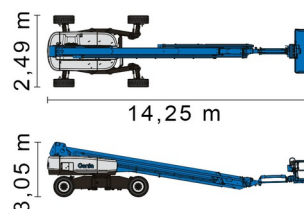

NACELLE TELESCOPIQUE

GENIE SX105XC

Genie
A TEREX COMPANY

Nacelles et élévateurs

» GENIE SX105XC

Hauteur de travail	34,00 m
Roues motrices/direction	4x4x4
Charge limite	454 kg
Longueur	14,25 m
Largeur	2,49 m
Hauteur	3,05 m
Poids	19300 kg