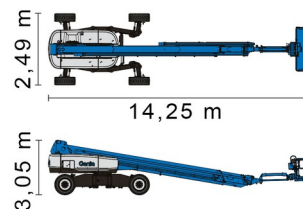

ACCESSOIRES

- Opérateur - CAT 2
- Cuve chantier (mazout) 1100 l avec pompe
- Plaque d'immatriculation

- Générateur + 4 prises
- Port en lourd à l'intérieur : 2 personnes
- Port en lourd à l'extérieur: 2 personnes
- Système anti-écrasement
- Moteur Diesel

Capacité à enveloppe de travail limitée : voire graphique

Consultez la fiche technique sur notre site www.dumarent.be

Si vous avez des questions concernant cette machine ou des accessoires, vous pouvez toujours nous appeler au +32(0)56 222 111 ou nous envoyer un e-mail.

Les frais de nettoyage et d'environnement seront mis en compte si la machine revient très sale ou pleine de boue.

* Tous les prix sont hors TVA.

* Un dépôt de garantie peut être demandé.

21 Nov 2024 15:17:48 / 700 / Conditions générales sur notre site duma-rent.com

duma rent
on different places !

Duma Rent bvba - Torkonjestraat 23, BE-8510 Marke
T +32(0)56 222 111 • Fax +32(0)56 716 141
info@dumarent.be • www.dumarent.be

Secteur Flandre occidentale
056 222 111

Secteur Flandre orientale
09 228 28 22

Secteur Anvers
03 887 87 81

Secteur Bruxelles
02 705 05 09

Secteur Charleroi
071 33 36 38