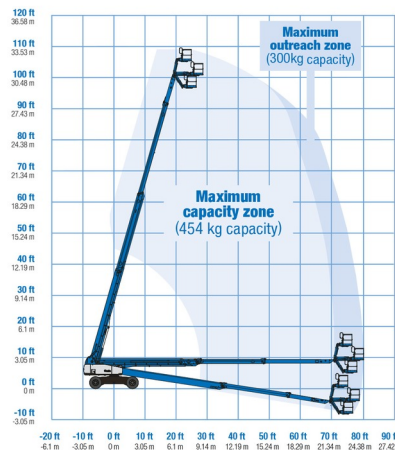

NACELLE TELESCOPIQUE

GENIE SX105XC

Genie
A TEREX COMPANY

Nacelles et élévateurs

» GENIE SX105XC

Hauteur de travail	34,00 m
Roues motrices/direction	4x4x4
Charge limite	454 kg
Longueur	14,25 m
Largeur	2,49 m
Hauteur	3,05 m
Poids	19300 kg