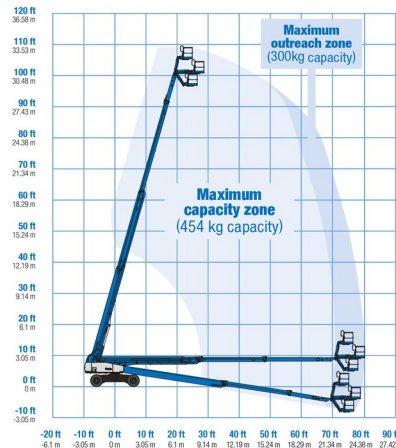

NACELLE TELESCOPIQUE

GENIE SX105XC

Genie
A TEREX COMPANY

Nacelles et élévateurs

» GENIE SX105XC

Prix par jour	€ 800
2 à 4 jours	€ 640 /jour
Prix par semaine	€ 2235
A partir de 4 semaines	€ 1365 /semaine

Hauteur de travail	34,00 m
Roues motrices/direction	4x4x4
Charge limite	454 kg
Longueur	14,25 m
Largeur	2,49 m
Hauteur	3,05 m
Poids	19300 kg