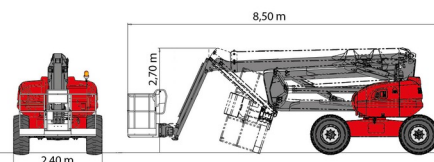

KNIKTELESCOOP DIESEL

## » MANITOU 200ATJ RC

Dagprijs	€ 295
2 à 4 dagen :	€ 240 /dag
Weekprijs	€ 890
Prijs vanaf 4 weken	€ 715 /week

Werkhoogte	20,00 m
Aandrijving/sturing	4x4x4
Draagvermogen	230 kg
Lengte	8,50 m
Breedte	2,40 m
Hoogte	2,70 m
Gewicht	10000 kg