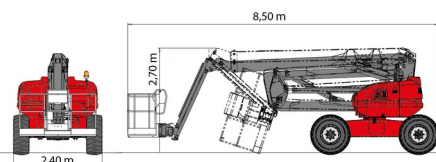

KNIKTELESCOOP DIESEL

Hoogwerkers en schaarliften

MANITOU 200ATJ RC

» MANITOU 200ATJ RC

Dagprijs	€ 295
2 à 4 dagen :	€ 240 /dag
Weekprijs	€ 890
Prijs vanaf 4 weken	€ 715 /week

Werkhoogte	20,00 m
Aandrijving/sturing	4x4x4
Draagvermogen	230 kg
Lengte	8,50 m
Breedte	2,40 m
Hoogte	2,70 m
Gewicht	10000 kg