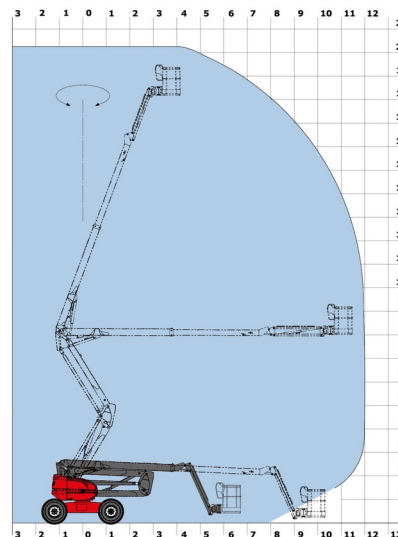

KNIKTELESCOOP DIESEL

MANITOU 200ATJ RC

Hoogwerkers en schaarliften

» MANITOU 200ATJ RC

Dagprijs	€ 295
2 à 4 dagen :	€ 240 /dag
Weekprijs	€ 890
Prijs vanaf 4 weken	€ 715 /week

Werkhoogte	20,00 m
Aandrijving/sturing	4x4x4
Draagvermogen	230 kg
Lengte	8,50 m
Breedte	2,40 m
Hoogte	2,70 m
Gewicht	10000 kg

ACCESSOIRES

- Operator - CAT 1
- Werftank (mazout) 1100 l met pomp
- Nummerplaat

- Stroomgenerator + 4 stopcontacten
- Dieselmotor
- Antibeknellingsysteem
- Draagvermogen binnen : 2 personen
- Draagvermogen buiten: 2 personen

Raadpleeg onze website www.dumarent.be voor de technische fiche

Indien u nog vragen hebt over deze machine of toebehoren, dan kunt u ons steeds bellen op +32(0)56 222 111 of een e-mail sturen.

Er zal een reinigingskost en een milieuheffing in rekening worden gebracht indien de machine vuil is of vol aarde terugkeert.

* Alle prijzen zijn exclusief BTW.

* Een eventuele waarborg kan gevraagd worden.

03 Jul 2024 05:50:21 / 699 / Algemene verkoopsvoorwaarden op onze website duma-rent.com

duma rent
on different places !

Duma Rent bvba - Torkonjestraat 23, BE-8510 Marke
T +32(0)56 222 111 • Fax +32(0)56 716 141
info@dumarent.be • www.dumarent.be

Regio West-Vlaanderen
056 222 111

Regio Oost-Vlaanderen
09 228 28 22

Regio Antwerpen
03 887 87 81

Regio Brussel
02 705 05 09

Regio Charleroi
071 33 36 38