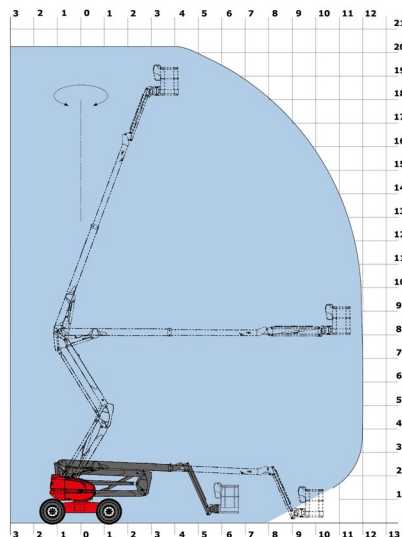

KNIKTELESCOOP DIESEL

Hoogwerkers en schaarliften

MANITOU 200ATJ RC

» MANITOU 200ATJ RC

Dagprijs	€ 295
2 à 4 dagen :	€ 240 /dag
Weekprijs	€ 890
Prijs vanaf 4 weken	€ 715 /week

Werkhoogte	20,00 m
Aandrijving/sturing	4x4x4
Draagvermogen	230 kg
Lengte	8,50 m
Breedte	2,40 m
Hoogte	2,70 m
Gewicht	10000 kg