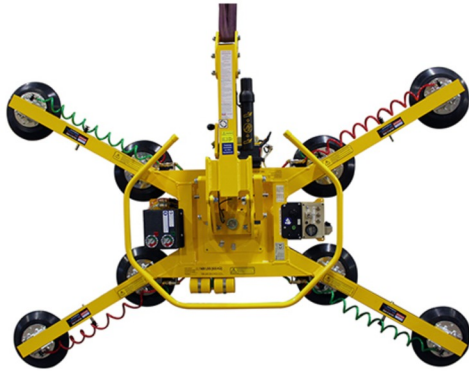

ACCESSOIRE

Accessoires

Glaszuiger POWR-GRIP 635 kg

» Glaszuiger POWR-GRIP 635 kg

Hefcapaciteit	635 kg
Gewicht	90 kg

Indien u nog vragen hebt over deze machine of toebehoren, dan kunt u ons steeds bellen op +32(0)56 222 111 of een e-mail sturen.