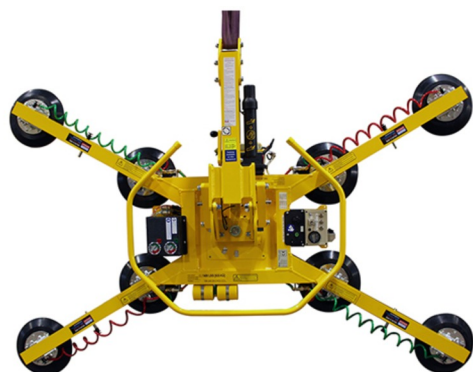

## Ventouse POWR-GRIP 635 kg

### » Ventouse POWR-GRIP 635 kg

Prix par jour	€ 150
2 à 4 jours	€ 120 /jour
Prix par semaine	€ 550
A partir de 4 semaines	€ 430 /semaine

Capacité de levage	635 kg
Poids	90 kg

Si vous avez des questions concernant cette machine ou des accessoires, vous pouvez toujours nous appeler au +32(0)56 222 111 ou nous envoyer un e-mail.