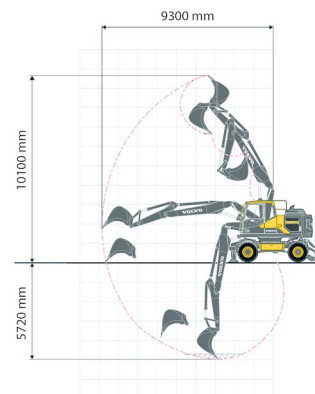

### » VOLVO EW160E

Dagprijs	€ 320
2 à 4 dagen :	€ 255 /dag
Weekprijs	€ 1260
Prijs vanaf 4 weken	€ 950 /week

Tonnage	18 ton
Lengte	8,24 m
Breedte	2,54 m
Hoogte	3,14 m
Gewicht	17600 kg

Filteroverdruksysteem

Dieselmotor

Snelwissel CW30. Geleverd met bak van 60 cm, 100 cm (met tanden) en 180 cm breed.

Indien u nog vragen hebt over deze machine of toebehoren, dan kunt u ons steeds bellen op +32(0)56 222 111 of een e-mail sturen.