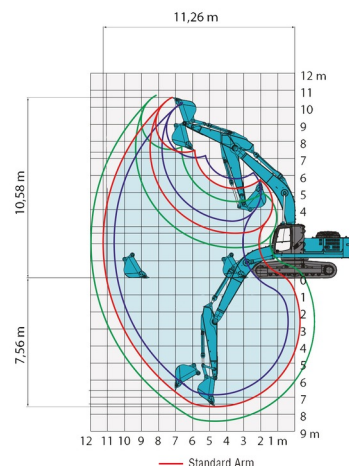

PELLE SUR CHENILLES

KOBELCO SK350LC-9

KOBELCO

Machines de construction et de terrassement

» KOBELCO SK350LC-9

Prix par jour	Appelez-nous
2 à 4 jours	Appelez-nous
Prix par semaine	€ 2105
A partir de 4 semaines	€ 1715 /semaine

Tonnage	38 ton
Longueur	11,20 m
Largeur	3,19 m
Hauteur	3,42 m
Poids	36000 kg

ACCESSOIRES

- Benne inclinable 38 tonnes
- Cuve chantier (mazout) 1100 l avec pompe
- Syst. de filtration en surpression 14 - 36 tonnes

- Transport exceptionnel
- Système de filtration en surpression
- Moteur Diesel

Syst. de changement rapide CW45. Livré avec godet (creusage) de 1,6 m + godet de nivelage de 2,2 m.

Si vous avez des questions concernant cette machine ou des accessoires, vous pouvez toujours nous appeler au +32(0)56 222 111 ou nous envoyer un e-mail.

Les frais de nettoyage et d'environnement seront mis en compte si la machine revient très sale ou pleine de boue.

* Tous les prix sont hors TVA.

* Un dépôt de garantie peut être demandé.

duma rent
on different places !

Duma Rent bvba - Torkonjestraat 23, BE-8510 Marke
T +32(0)56 222 111 • Fax +32(0)56 716 141
info@dumarent.be • www.dumarent.be

Secteur Flandre occidentale
056 222 111

Secteur Flandre orientale
09 228 28 22

Secteur Anvers
03 887 87 81

Secteur Bruxelles
02 705 05 09

Secteur Charleroi
071 33 36 38