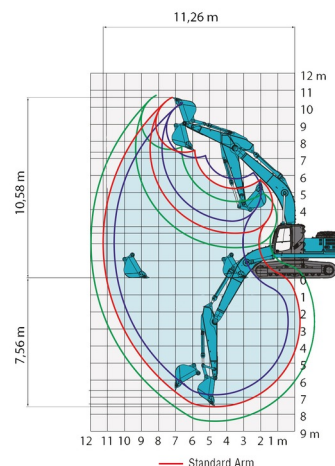

PELLE SUR CHENILLES

KOBELCO SK350LC-9

KOBELCO

Machines de construction et de terrassement

» KOBELCO SK350LC-9

Tonnage	38 ton
Longueur	11,20 m
Largeur	3,19 m
Hauteur	3,42 m
Poids	36000 kg

ACCESSOIRES

- Benne inclinable 38 tonnes
- Cuve chantier (mazout) 1100 l avec pompe
- Syst. de filtration en surpression 14 - 36 tonnes

- Transport exceptionnel
- Système de filtration en surpression
- Moteur Diesel

Syst. de changement rapide CW45. Livré avec godet (creusage) de 1,6 m + godet de nivelage de 2,2 m.

Si vous avez des questions concernant cette machine ou des accessoires, vous pouvez toujours nous appeler au +32(0)56 222 111 ou nous envoyer un e-mail.