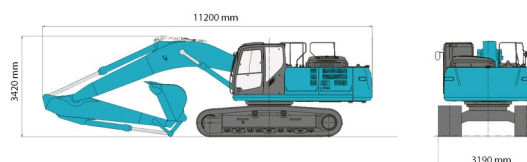

PELLE SUR CHENILLES

KOBELCO SK350LC-9

KOBELCO

Machines de construction et de terrassement

» KOBELCO SK350LC-9

Tonnage	38 ton
Longueur	11,20 m
Largeur	3,19 m
Hauteur	3,42 m
Poids	36000 kg

ACCESSOIRES

- Benne inclinable 38 tonnes
- Cuve chantier (mazout) 1100 l avec pompe
- Syst. de filtration en surpression 14 - 36 tonnes

- Transport exceptionnel
- Système de filtration en surpression
- Moteur Diesel

Syst. de changement rapide CW45. Livré avec godet (creusage) de 1,6 m + godet de nivelage de 2,2 m.

Si vous avez des questions concernant cette machine ou des accessoires, vous pouvez toujours nous appeler au +32(0)56 222 111 ou nous envoyer un e-mail.