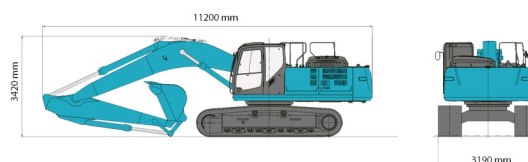

PELLE SUR CHENILLES

KOBELCO SK350LC-9

KOBELCO

Machines de construction et de terrassement

» KOBELCO SK350LC-9

Prix par jour	Appelez-nous
2 à 4 jours	Appelez-nous
Prix par semaine	€ 2105
A partir de 4 semaines	€ 1715 /semaine

Tonnage	38 ton
Longueur	11,20 m
Largeur	3,19 m
Hauteur	3,42 m
Poids	36000 kg

ACCESSOIRES

- Benne inclinable 38 tonnes
- Cuve chantier (mazout) 1100 l avec pompe
- Syst. de filtration en surpression 14 - 36 tonnes

- Transport exceptionnel
- Système de filtration en surpression
- Moteur Diesel

Syst. de changement rapide CW45. Livré avec godet (creusage) de 1,6 m + godet de nivelage de 2,2 m.

Si vous avez des questions concernant cette machine ou des accessoires, vous pouvez toujours nous appeler au +32(0)56 222 111 ou nous envoyer un e-mail.

Les frais de nettoyage et d'environnement seront mis en compte si la machine revient très sale ou pleine de boue.

* Tous les prix sont hors TVA.

* Un dépôt de garantie peut être demandé.

duma rent
on different places !

Duma Rent bvba - Torkonjestraat 23, BE-8510 Marke
T +32(0)56 222 111 • Fax +32(0)56 716 141
info@dumarent.be • www.dumarent.be

Secteur Flandre occidentale
056 222 111

Secteur Flandre orientale
09 228 28 22

Secteur Anvers
03 887 87 81

Secteur Bruxelles
02 705 05 09

Secteur Charleroi
071 33 36 38