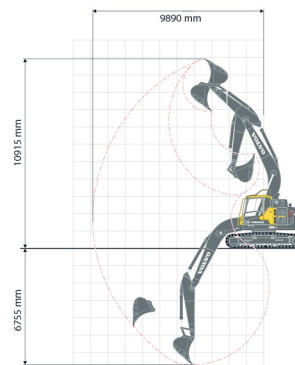

RUPSKRAAN

VOLVO

Bouwmachines en grondverzet

VOLVO ECR235EL

VOLVO ECR235EL

Dagprijs	Bel ons
2 à 4 dagen :	Bel ons
Weekprijs	€ 1545
Prijs vanaf 4 weken	€ 1240 /week

Tonnage	25 ton
Lengte	9,01 m
Breedte	3,09 m
Hoogte	3,19 m
Gewicht	25040 kg

ACCESSOIRES

- Sorteergrijper 20 - 25 ton
- Werftank (mazout) 1100 l met pomp
- Kantelbak 14 - 25 ton
- Funderingsgrijper 14 - 25 ton
- Breekhamer GH7 20 - 25 ton
- Filteroverdrucksysteem 14 - 36 ton

Uitzonderlijk vervoer

Filteroverdrucksysteem

Dieselmotor

Snelwissel CW30. Geleverd met bak van 60 cm, 120 cm (met tanden) en 200 cm breed.

Indien u nog vragen hebt over deze machine of toebehoren, dan kunt u ons steeds bellen op +32(0)56 222 111 of een e-mail sturen.