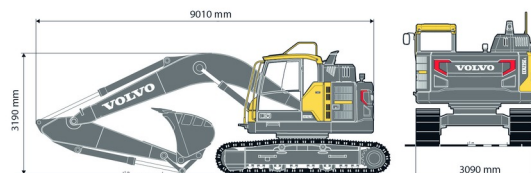

RUPSKRAAN

VOLVO

Bouwmachines en grondverzet

VOLVO ECR235EL

VOLVO ECR235EL

Dagprijs	Bel ons
2 à 4 dagen :	Bel ons
Weekprijs	€ 1545
Prijs vanaf 4 weken	€ 1240 /week

Tonnage	25 ton
Lengte	9,01 m
Breedte	3,09 m
Hoogte	3,19 m
Gewicht	25040 kg

ACCESSOIRES

- Sorteergrijper 20 - 25 ton
- Werftank (mazout) 1100 l met pomp
- Kantelbak 14 - 25 ton
- Funderingsgrijper 14 - 25 ton
- Breekhamer GH7 20 - 25 ton
- Filteroverdrucksysteem 14 - 36 ton

Uitzonderlijk vervoer

Filteroverdrucksysteem

Dieselmotor

Snelwissel CW30. Geleverd met bak van 60 cm, 120 cm (met tanden) en 200 cm breed.

Indien u nog vragen hebt over deze machine of toebehoren, dan kunt u ons steeds bellen op +32(0)56 222 111 of een e-mail sturen.