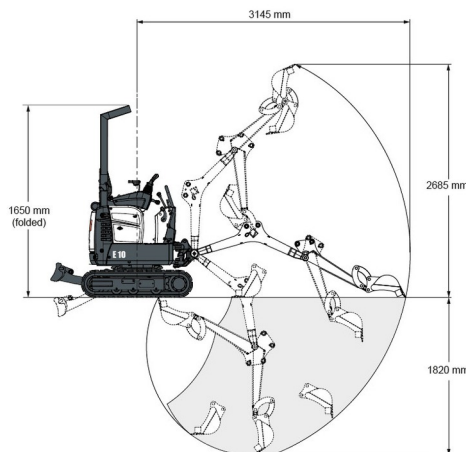

## VOLVO L150H

Capaciteit_liter	4200 l
Lengte	8,86 m
Breedte	2,96 m
Hoogte	3,58 m
Gewicht	25660 kg