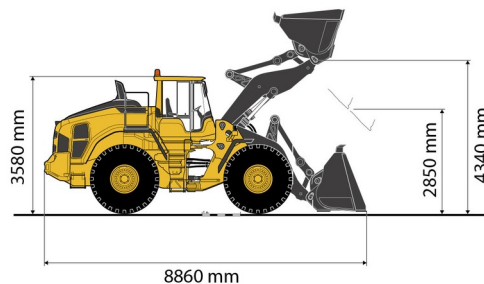

WIELLADER

VOLVO L150H

Bouwmachines en grondverzet

» VOLVO L150H

Dagprijs	€ 745
2 à 4 dagen :	€ 595 /dag
Weekprijs	€ 2455
Prijs vanaf 4 weken	€ 2180 /week

Capaciteit_liter	4200 l
Lengte	8,86 m
Breedte	2,96 m
Hoogte	3,58 m
Gewicht	25660 kg