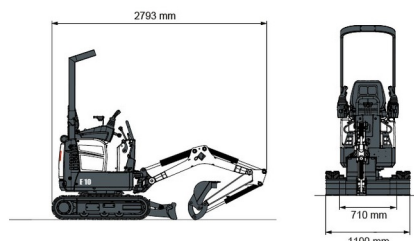

## VOLVO L150H

Capaciteit_liter	4200 l
Lengte	8,86 m
Breedte	2,96 m
Hoogte	3,58 m
Gewicht	25660 kg