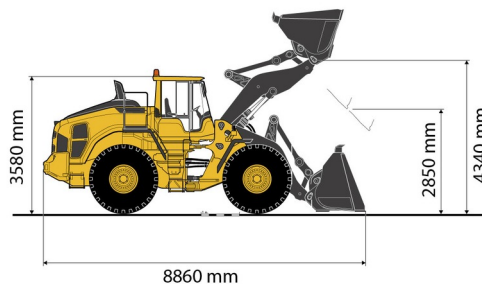

CHARGEUSE SUR PNEUS

VOLVO L150H

Machines de construction et de terrassement

VOLVO L150H

Prix par jour	€ 745
2 à 4 jours	€ 595 /jour
Prix par semaine	€ 2455
A partir de 4 semaines	€ 2180 /semaine

Capacité litres	4200 l
Longueur	8,86 m
Largeur	2,96 m
Hauteur	3,58 m
Poids	25660 kg

ACCESSOIRES

- Cuve chantier (mazout) 1100 l avec pompe
- Syst. de filtration en surpression 14 - 36 tonnes

Transport exceptionnel

Système de filtration en surpression

Moteur Diesel

Système de pesage

Si vous avez des questions concernant cette machine ou des accessoires, vous pouvez toujours nous appeler au +32(0)56 222 111 ou nous envoyer un e-mail.