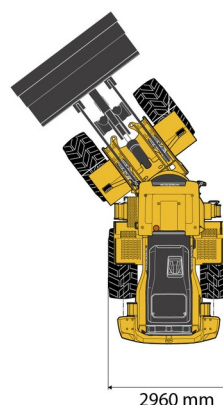

CHARGEUSE SUR PNEUS

VOLVO L150H

Machines de construction et de terrassement

VOLVO L150H

Prix par jour	€ 745
2 à 4 jours	€ 595 /jour
Prix par semaine	€ 2455
A partir de 4 semaines	€ 2180 /semaine

Capacité litres	4200 l
Longueur	8,86 m
Largeur	2,96 m
Hauteur	3,58 m
Poids	25660 kg