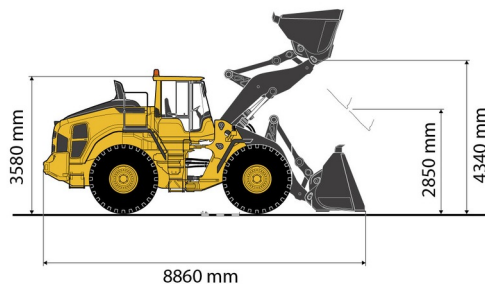

CHARGEUSE SUR PNEUS

VOLVO L150H

Machines de construction et de terrassement

VOLVO L150H

Prix par jour	€ 745
2 à 4 jours	€ 595 /jour
Prix par semaine	€ 2455
A partir de 4 semaines	€ 2180 /semaine

Capacité litres	4200 l
Longueur	8,86 m
Largeur	2,96 m
Hauteur	3,58 m
Poids	25660 kg

ACCESSOIRES

- Cuve chantier (mazout) 1100 l avec pompe
- Syst. de filtration en surpression 14 - 36 tonnes

Transport exceptionnel

Système de filtration en surpression

Moteur Diesel

Système de pesage

Si vous avez des questions concernant cette machine ou des accessoires, vous pouvez toujours nous appeler au +32(0)56 222 111 ou nous envoyer un e-mail.