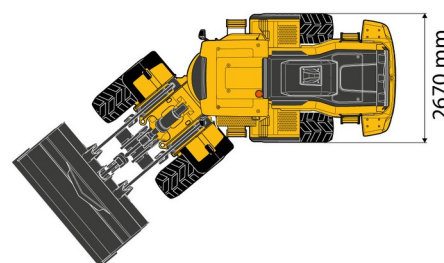

## VOLVO L120H

» VOLVO L120H

Capaciteit_liter	3600 l
Lengte	8,16 m
Breedte	2,67 m
Hoogte	3,38 m
Gewicht	19400 kg