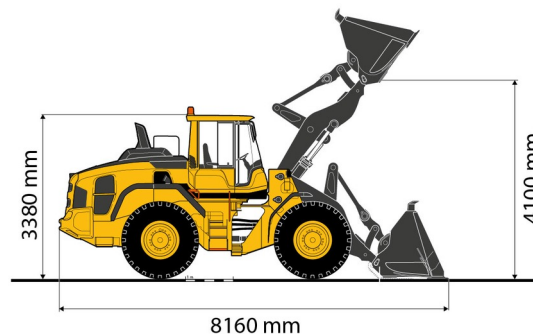

## VOLVO L120H

» VOLVO L120H

Capaciteit_liter	3600 l
Lengte	8,16 m
Breedte	2,67 m
Hoogte	3,38 m
Gewicht	19400 kg