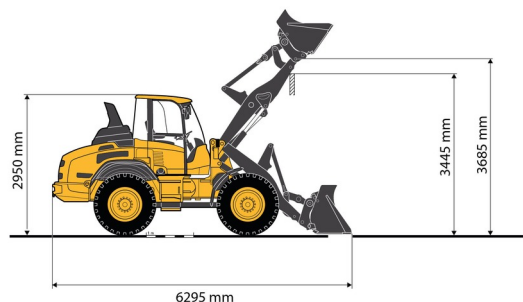

# VOLVO L45H

**VOLVO**

Bouwmachines en grondverzet

» VOLVO L45H

Capaciteit_liter	1600 l
Lengte	6,30 m
Breedte	2,15 m
Hoogte	2,95 m
Gewicht	8670 kg