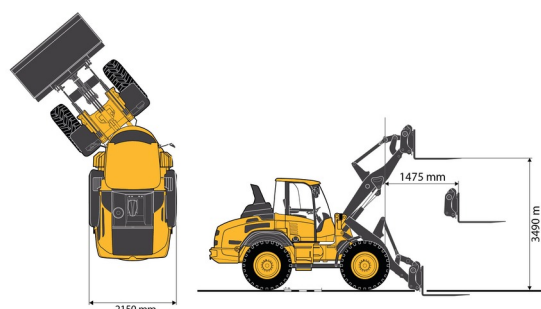

# VOLVO L45H

**VOLVO**

Bouwmachines en grondverzet

» VOLVO L45H

Capaciteit_liter	1600 l
Lengte	6,30 m
Breedte	2,15 m
Hoogte	2,95 m
Gewicht	8670 kg