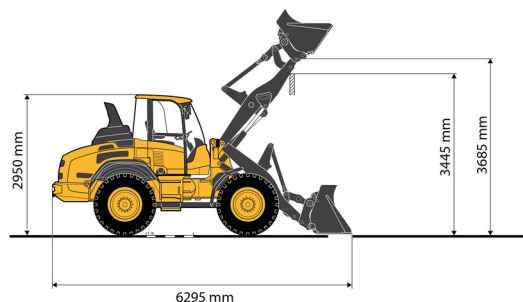

CHARGEUSE SUR PNEUS

VOLVO L45H

Machines de construction et de terrassement

» VOLVO L45H

Prix par jour	€ 285
2 à 4 jours	€ 230 /jour
Prix par semaine	€ 1090
A partir de 4 semaines	€ 820 /semaine

Capacité litres	1600 l
Longueur	6,30 m
Largeur	2,15 m
Hauteur	2,95 m
Poids	8670 kg