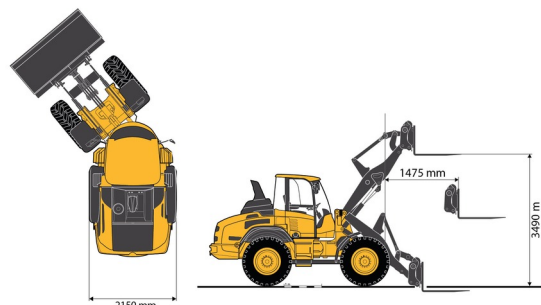

CHARGEUSE SUR PNEUS

VOLVO L45H

Machines de construction et de terrassement

» VOLVO L45H

Prix par jour	€ 285
2 à 4 jours	€ 230 /jour
Prix par semaine	€ 1090
A partir de 4 semaines	€ 820 /semaine

Capacité litres	1600 l
Longueur	6,30 m
Largeur	2,15 m
Hauteur	2,95 m
Poids	8670 kg