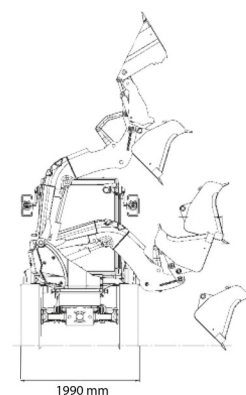

WIELLADER

MECALAC AS900 (draaibare bak)

MECALAC

Bouwmachines en grondverzet

» MECALAC AS900 (draaibare bak)

Capaciteit_liter	1000 l
Lengte	5,56 m
Breedte	1,99 m
Hoogte	2,83 m
Gewicht	7250 kg

ACCESSOIRES

- Werftank (mazout) 1100 l met pomp