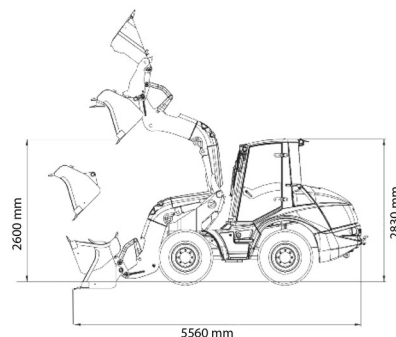

WIELLADER

MECALAC AS900 (draaibare bak)

MECALAC

Bouwmachines en grondverzet

» MECALAC AS900 (draaibare bak)

Capaciteit_liter	1000 l
Lengte	5,56 m
Breedte	1,99 m
Hoogte	2,83 m
Gewicht	7250 kg

ACCESSOIRES

- Werftank (mazout) 1100 l met pomp