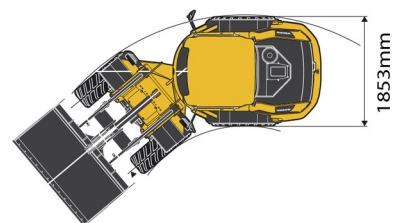

## VOLVO L30G

**VOLVO**

Bouwmachines en grondverzet

» VOLVO L30G

Capaciteit_liter	1000 l
Lengte	5,39 m
Breedte	1,84 m
Hoogte	2,74 m
Gewicht	5500 kg