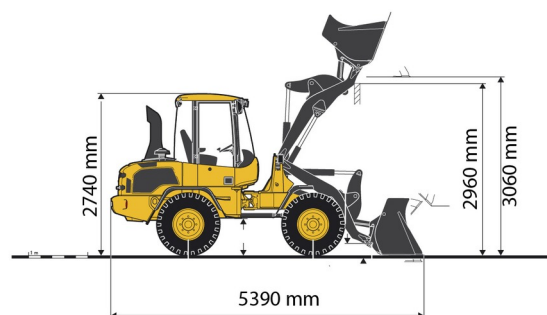

## VOLVO L30G

**VOLVO**

Bouwmachines en grondverzet

» VOLVO L30G

Capaciteit_liter	1000 l
Lengte	5,39 m
Breedte	1,84 m
Hoogte	2,74 m
Gewicht	5500 kg