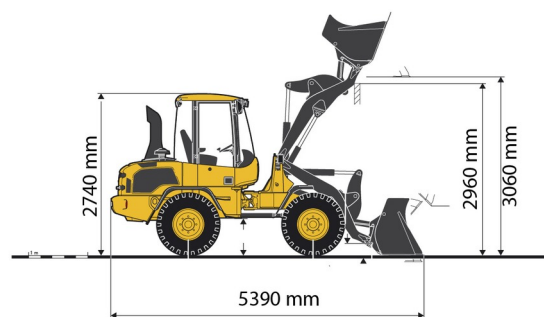

CHARGEUSE SUR PNEUS

VOLVO L30G

Machines de construction et de terrassement

» VOLVO L30G

Prix par jour	€ 175
2 à 4 jours	€ 140 /jour
Prix par semaine	€ 660
A partir de 4 semaines	€ 495 /semaine

Capacité litres	1000 l
Longueur	5,39 m
Largeur	1,84 m
Hauteur	2,74 m
Poids	5500 kg