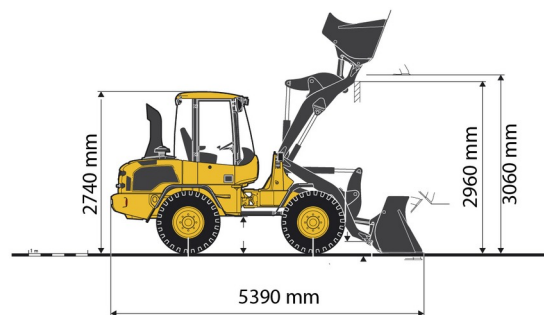

CHARGEUSE SUR PNEUS

VOLVO L30G

Machines de construction et de terrassement

» VOLVO L30G

Prix par jour	€ 175
2 à 4 jours	€ 140 /jour
Prix par semaine	€ 660
A partir de 4 semaines	€ 495 /semaine

Capacité litres	1000 l
Longueur	5,39 m
Largeur	1,84 m
Hauteur	2,74 m
Poids	5500 kg