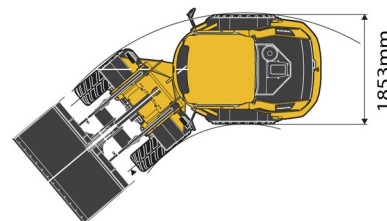

CHARGEUSE SUR PNEUS

VOLVO L30G

Machines de construction et de terrassement

» VOLVO L30G

Prix par jour	€ 175
2 à 4 jours	€ 140 /jour
Prix par semaine	€ 660
A partir de 4 semaines	€ 495 /semaine

Capacité litres	1000 l
Longueur	5,39 m
Largeur	1,84 m
Hauteur	2,74 m
Poids	5500 kg