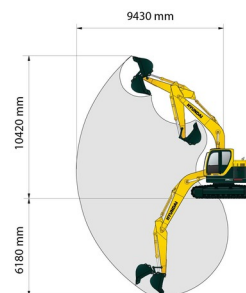

CHARGEUSE SUR PNEUS

VOLVO L30G

Machines de construction et de terrassement

» VOLVO L30G

Capacité litres	1000 l
Longueur	5,39 m
Largeur	1,84 m
Hauteur	2,74 m
Poids	5500 kg

ACCESSOIRES

- Cuve chantier (mazout) 1100 l avec pompe
- Plaque d'immatriculation