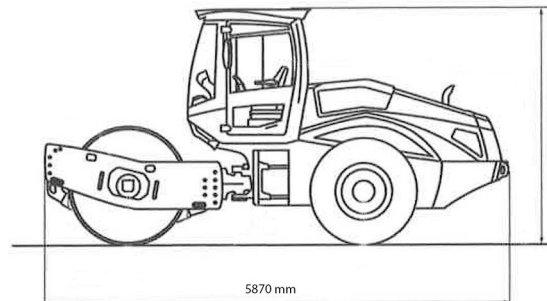

KOFFERWALS

BOMAG BW 213 D-5

BOMAG
FAYAT GROUP

Bouwmachines en grondverzet

» BOMAG BW 213 D-5

| | |
|---------|-----------|
| Spoor | 213,00 cm |
| Lengte | 5,87 m |
| Breedte | 2,27 m |
| Hoogte | 2,99 m |
| Gewicht | 12600 kg |