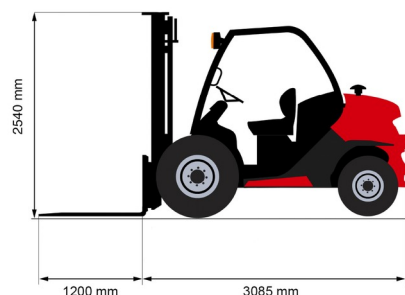

ROULEAU MONOCYLINDRES

BOMAG BW 213 D-5

BOMAG
FAYAT GROUP

Machines de construction et de terrassement

» BOMAG BW 213 D-5

Autoporte	213,00 cm
Longueur	5,87 m
Largeur	2,27 m
Hauteur	2,99 m
Poids	12600 kg

ACCESSOIRES