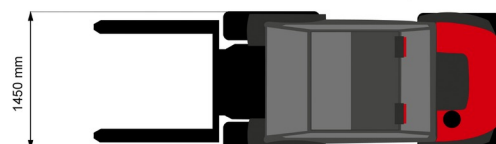

ROULEAU MONOCYLINDRES

BOMAG BW 213 D-5

BOMAG
FAYAT GROUP

Machines de construction et de terrassement

» BOMAG BW 213 D-5

Autoporte	213,00 cm
Longueur	5,87 m
Largeur	2,27 m
Hauteur	2,99 m
Poids	12600 kg

ACCESSOIRES