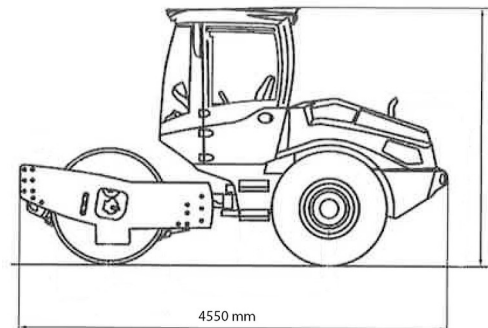

ROULEAU MONOCYLINDRES

BOMAG BW 177D-5

BOMAG
FAYAT GROUP

Machines de construction et de terrassement

» BOMAG BW 177D-5

| | |
|-----------|-----------|
| Autoporte | 169,00 cm |
| Longueur | 4,55 m |
| Largeur | 1,82 m |
| Hauteur | 2,80 m |
| Poids | 6600 kg |