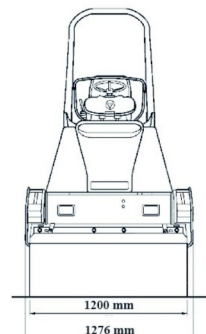

ROULEU TANDEM

BOMAG BW 120 AD-5

BOMAG
FAYAT GROUP

Machines de construction et de terrassement

» BOMAG BW 120 AD-5

Autoporte	120,00 cm
Longueur	2,48 m
Largeur	1,28 m
Hauteur	2,48 m
Poids	2840 kg

ACCESSOIRES

- Cuve chantier (mazout) 1100 l avec pompe