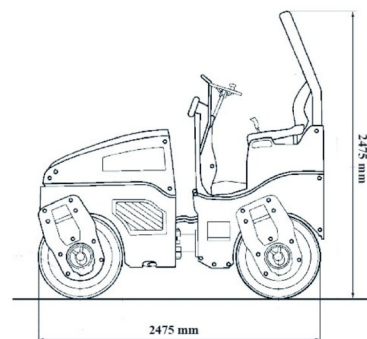

ROULEU TANDEM

BOMAG BW 120 AD-5

BOMAG
FAYAT GROUP

Machines de construction et de terrassement

» BOMAG BW 120 AD-5

Autoporte	120,00 cm
Longueur	2,48 m
Largeur	1,28 m
Hauteur	2,48 m
Poids	2840 kg

ACCESSOIRES

- Cuve chantier (mazout) 1100 l avec pompe