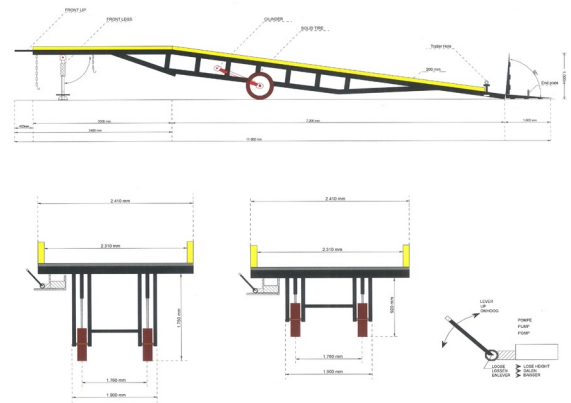

# GS 1211-II

» GS 1211-II

Draagvermogen	12000 kg
Lengte	11,65 m
Breedte	2,21 m
Hoogte	0,77 m

Batterij

Hoogte aanpasbaar: 765 - 1850 mm

Raadpleeg onze website [www.dumarent.be](http://www.dumarent.be) voor de technische fiche