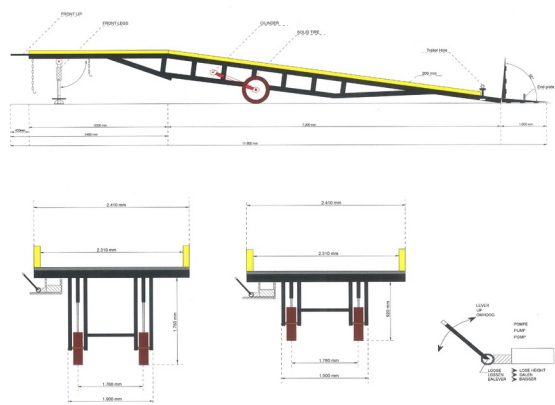

# GS 1211-II

» GS 1211-II

Dagprijs	Bel ons
2 à 4 dagen :	Bel ons
Weekprijs	€
Prijs vanaf 4 weken	€ /week

Draagvermogen	12000 kg
Lengte	11,65 m
Breedte	2,21 m
Hoogte	0,77 m

Batterij

Hoogte aanpasbaar: 765 - 1850 mm