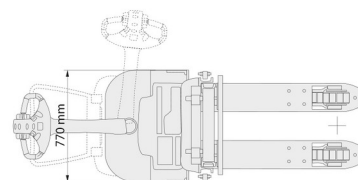

STAPELAAR

Heftrucks en verreikers

BT SWE 140

» BT SWE 140

Hefcapaciteit	1400 kg
Lengte	1,90 m
Breedte	0,77 m
Hoogte	1,83 m
Gewicht	929 kg

Batterij

Verschillende masttypes beschikbaar.

Raadpleeg onze website www.dumarent.be voor de technische fiche