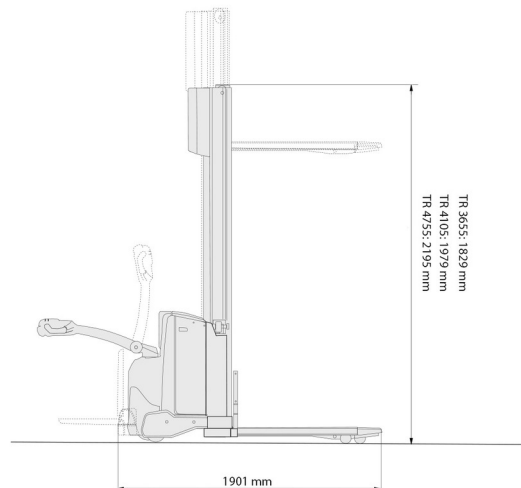

STAPELAAR

Heftrucks en verreikers

BT SWE 140

» BT SWE 140

Hefcapaciteit	1400 kg
Lengte	1,90 m
Breedte	0,77 m
Hoogte	1,83 m
Gewicht	929 kg

Batterij

Verschillende masttypes beschikbaar.

Raadpleeg onze website www.dumarent.be voor de technische fiche