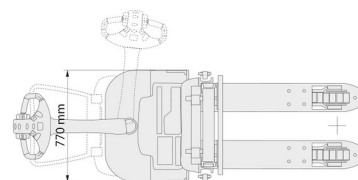

### » BT SWE 140

Dagprijs	€ 100
2 à 4 dagen :	€ 80 /dag
Weekprijs	€ 285
Prijs vanaf 4 weken	€ 220 /week

Hefcapaciteit	1400 kg
Lengte	1,90 m
Breedte	0,77 m
Hoogte	1,83 m
Gewicht	929 kg

Batterij

Verschillende masttypes beschikbaar.