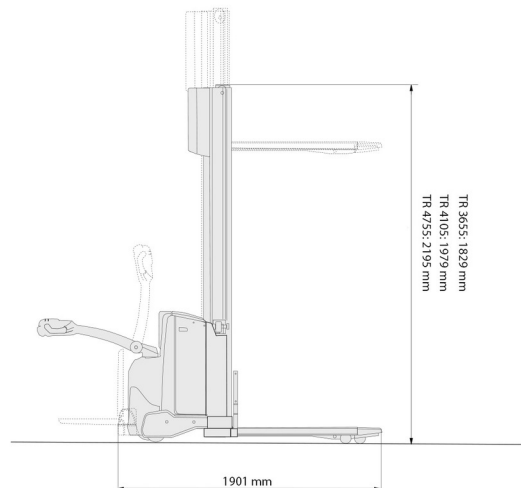

## BT SWE 140

### » BT SWE 140

Dagprijs	€ 100
2 à 4 dagen :	€ 80 /dag
Weekprijs	€ 285
Prijs vanaf 4 weken	€ 220 /week

Hefcapaciteit	1400 kg
Lengte	1,90 m
Breedte	0,77 m
Hoogte	1,83 m
Gewicht	929 kg

Batterij

Verschillende masttypes beschikbaar.