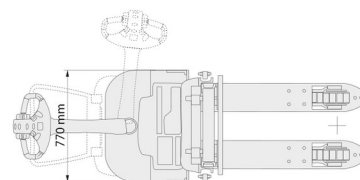

GERBEUR

BT SWE 140

Chariots élévateurs et Manuscopic

» BT SWE 140

Capacité de levage	1400 kg
Longueur	1,90 m
Largeur	0,77 m
Hauteur	1,83 m
Poids	929 kg

Batterie

Différents types de mât disponibles.

Consultez la fiche technique sur notre site www.dumarent.be