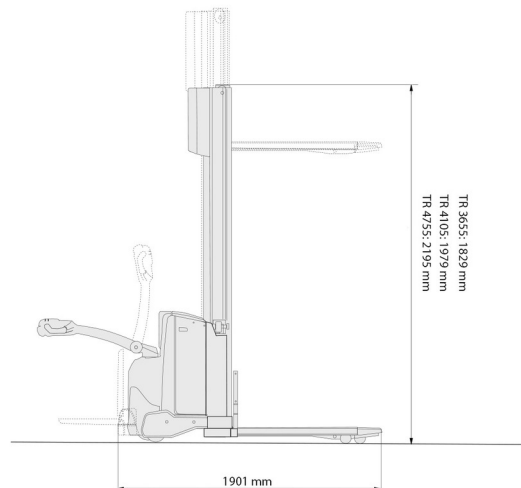

GERBEUR

BT SWE 140

Chariots élévateurs et Manuscopic

» BT SWE 140

Prix par jour	€ 100
2 à 4 jours	€ 80 /jour
Prix par semaine	€ 285
A partir de 4 semaines	€ 220 /semaine

Capacité de levage	1400 kg
Longueur	1,90 m
Largeur	0,77 m
Hauteur	1,83 m
Poids	929 kg