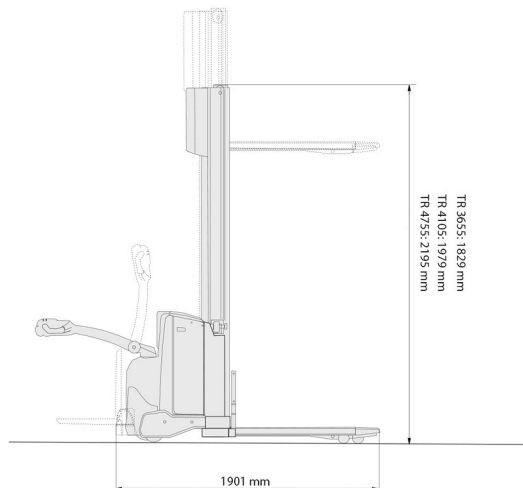

GERBEUR

BT SWE 140

Chariots élévateurs et Manuscopic

» BT SWE 140

Capacité de levage	1400 kg
Longueur	1,90 m
Largeur	0,77 m
Hauteur	1,83 m
Poids	929 kg

Batterie

Différents types de mât disponibles.

Consultez la fiche technique sur notre site www.dumarent.be