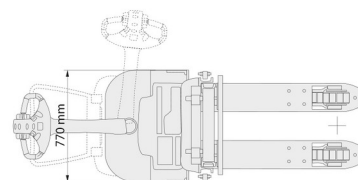

GERBEUR

BT SWE 140

Chariots élévateurs et Manuscopic

» BT SWE 140

Prix par jour	€ 100
2 à 4 jours	€ 80 /jour
Prix par semaine	€ 285
A partir de 4 semaines	€ 220 /semaine

Capacité de levage	1400 kg
Longueur	1,90 m
Largeur	0,77 m
Hauteur	1,83 m
Poids	929 kg