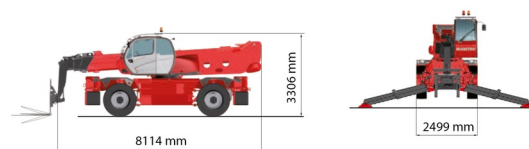

CHARIOT TELESCOPIQUE ROTATIF

Chariots élévateurs et Manuscopic

MANITOU MRT3255 P+

MANITOU MRT3255 P+

Prix par jour	€ 950
2 à 4 jours	€ 760 /jour
Prix par semaine	€ 3200
A partir de 4 semaines	€ 2565 /semaine

Capacité de levage	5500 kg
Roues motrices/direction	4x4x4
Hauteur de levage	32000 mm
Longueur	8,11 m
Largeur	2,50 m
Hauteur	3,31 m
Poids	23986 kg

ACCESSOIRES

- Treuil - 5 tonnes
- Opérateur - CAT 2
- Cuve chantier (mazout) 1100 l avec pompe
- Multilifter GERENUK 500 kg
- Benne agricole 1.500 l - 2,40 m
- Nacelle - 1.000 kg
- Jib avec potence 6 tonnes (P6000)
- Potence treuil PT800
- Ventouse POWR-GRIP 635 kg
- Potence courte PC50
- Plaque d'immatriculation