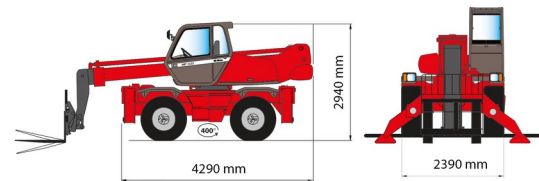

ROTERENDE VERREIKER

Heftrucks en verreikers

MANITOU MRT1840 EASY

MANITOU MRT1840 EASY

Dagprijs	€ 380
2 à 4 dagen :	€ 305 /dag
Weekprijs	€ 1250
Prijs vanaf 4 weken	€ 1015 /week

Hefcapaciteit	4000 kg
Aandrijving/sturing	4x4x4
Reikhoogte	17900 mm
Lengte	4,29 m
Breedte	2,39 m
Hoogte	2,94 m
Gewicht	13300 kg