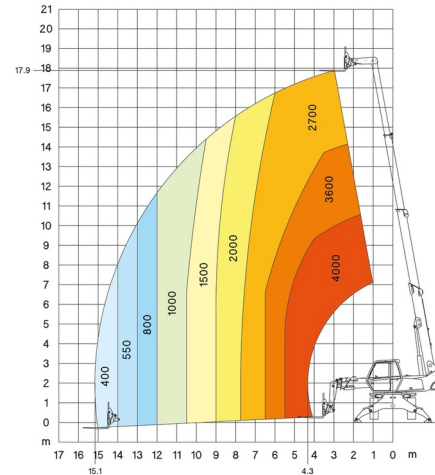

ROTERENDE VERREIKER

Heftrucks en verreikers

MANITOU MRT1840 EASY

MANITOU MRT1840 EASY

Dagprijs	€ 380
2 à 4 dagen :	€ 305 /dag
Weekprijs	€ 1250
Prijs vanaf 4 weken	€ 1015 /week

Hefcapaciteit	4000 kg
Aandrijving/sturing	4x4x4
Reikhoogte	17900 mm
Lengte	4,29 m
Breedte	2,39 m
Hoogte	2,94 m
Gewicht	13300 kg