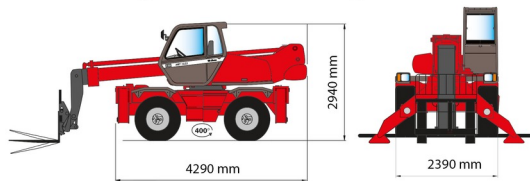

CHARIOT TELESCOPIQUE ROTATIF

# MANITOU MRT1840 EASY

Chariots élévateurs et Manuscopic

## MANITOU MRT1840 EASY

Prix par jour	€ 380
2 à 4 jours	€ 305 /jour
Prix par semaine	€ 1250
A partir de 4 semaines	€ 1015 /semaine

Capacité de levage	4000 kg
Roues motrices/direction	4x4x4
Hauteur de levage	17900 mm
Longueur	4,29 m
Largeur	2,39 m
Hauteur	2,94 m
Poids	13300 kg