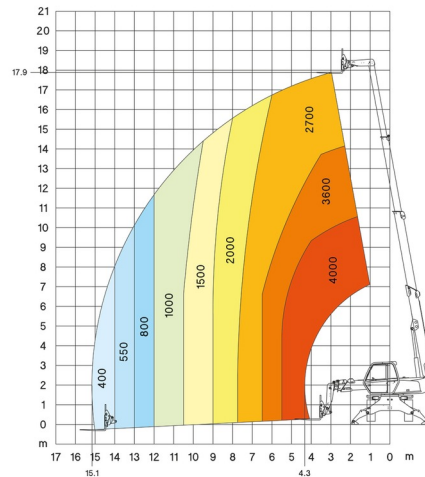

CHARIOT TELESCOPIQUE ROTATIF

## MANITOU MRT1840 EASY

Prix par jour	€ 380
2 à 4 jours	€ 305 /jour
Prix par semaine	€ 1250
A partir de 4 semaines	€ 1015 /semaine

Capacité de levage	4000 kg
Roues motrices/direction	4x4x4
Hauteur de levage	17900 mm
Longueur	4,29 m
Largeur	2,39 m
Hauteur	2,94 m
Poids	13300 kg