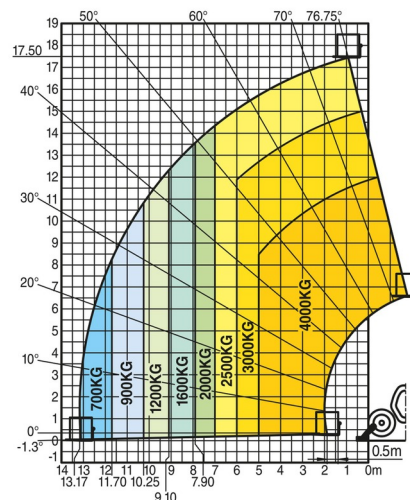

CHARIOT TELESCOPIQUE

## MANITOU MT1840P

Prix par jour	€ 275
2 à 4 jours	€ 220 /jour
Prix par semaine	€ 835
A partir de 4 semaines	€ 625 /semaine

Capacité de levage	4000 kg
Roues motrices/direction	4x4
Hauteur de levage	17500 mm
Longueur	6,27 m
Largeur	2,38 m
Hauteur	2,51 m
Poids	11380 kg