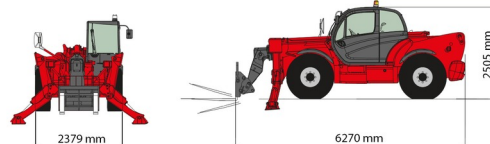

2 Stabilisateurs Avant

Moteur Diesel

Consultez la fiche technique sur notre site www.dumarent.be

Si vous avez des questions concernant cette machine ou des accessoires, vous pouvez toujours nous appeler au +32(0)56 222 111 ou nous envoyer un e-mail.

Les frais de nettoyage et d'environnement seront mis en compte si la machine revient très sale ou pleine de boue.

* Tous les prix sont hors TVA.

* Un dépôt de garantie peut être demandé.