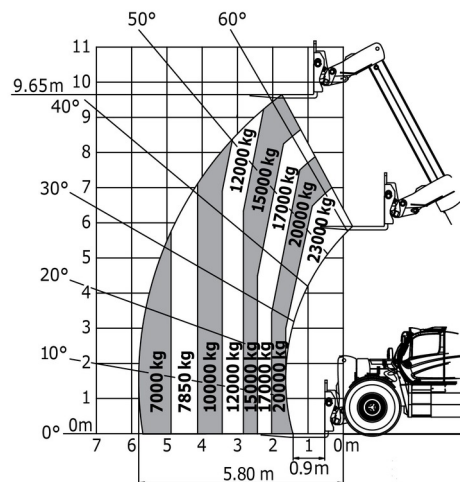

CHARIOT TELESCOPIQUE

MANITOU MHT10230

Chariots élévateurs et Manuscopic

MANITOU MHT10230

| | |
|------------------------|-----------------|
| Prix par jour | € 950 |
| 2 à 4 jours | € 760 /jour |
| Prix par semaine | € 3200 |
| A partir de 4 semaines | € 2565 /semaine |

| | |
|--------------------------|----------|
| Capacité de levage | 23000 kg |
| Roues motrices/direction | 4x4 |
| Hauteur de levage | 10000 mm |
| Longueur | 7,00 m |
| Largeur | 2,85 m |
| Hauteur | 3,06 m |
| Poids | 29300 kg |

ACCESSOIRES

- Treuil - 23 ton
- Opérateur - CAT 1
- Cuve chantier (mazout) 1100 l avec pompe
- Plaque d'immatriculation

Transport exceptionnel

Moteur Diesel

Avec climatiser, dépl. latéral, positionneur et tablier porte-fourches large 2,50 m.