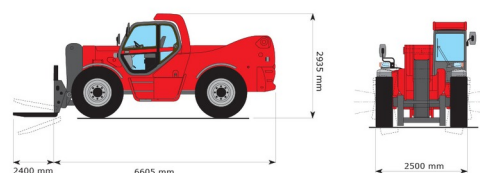

CHARIOT TELESCOPIQUE

Chariots élévateurs et Manuscopic

MANITOU MHT10180

CDG 600 MM

MANITOU MHT10180

Prix par jour	€ 770
2 à 4 jours	€ 615 /jour
Prix par semaine	€ 2600
A partir de 4 semaines	€ 2080 /semaine

Capacité de levage	18000 kg
Roues motrices/direction	4x4x4
Hauteur de levage	9630 mm
Longueur	6,61 m
Largeur	2,52 m
Hauteur	3,00 m
Poids	24000 kg

ACCESSOIRES

- Opérateur - CAT 1
- Cuve chantier (mazout) 1100 l avec pompe
- Plaque d'immatriculation

Transport exceptionnel

Moteur Diesel

Avec climatiser, dépl. latéral, positionneur & tablier porte-fourches large 2,50 m.

Consultez la fiche technique sur notre site www.dumarent.be

Si vous avez des questions concernant cette machine ou des accessoires, vous pouvez toujours nous appeler au +32(0)56 222 111 ou nous envoyer un e-mail.