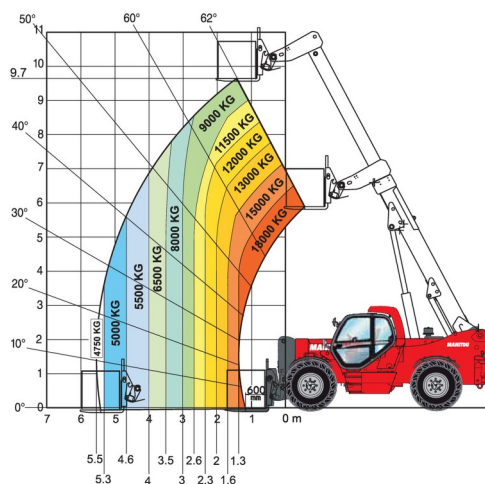

CHARIOT TELESCOPIQUE

Chariots élévateurs et Manuscopic

MANITOU MHT10180

CDG 600 MM

MANITOU MHT10180

Prix par jour	€ 770
2 à 4 jours	€ 615 /jour
Prix par semaine	€ 2600
A partir de 4 semaines	€ 2080 /semaine

Capacité de levage	18000 kg
Roues motrices/direction	4x4x4
Hauteur de levage	9630 mm
Longueur	6,61 m
Largeur	2,52 m
Hauteur	3,00 m
Poids	24000 kg

ACCESSOIRES

- Opérateur - CAT 1
- Cuve chantier (mazout) 1100 l avec pompe
- Plaque d'immatriculation

Transport exceptionnel

Moteur Diesel

Avec climatiser, dépl. latéral, positionneur & tablier porte-fourches large 2,50 m.

Consultez la fiche technique sur notre site www.dumarent.be

Si vous avez des questions concernant cette machine ou des accessoires, vous pouvez toujours nous appeler au +32(0)56 222 111 ou nous envoyer un e-mail.