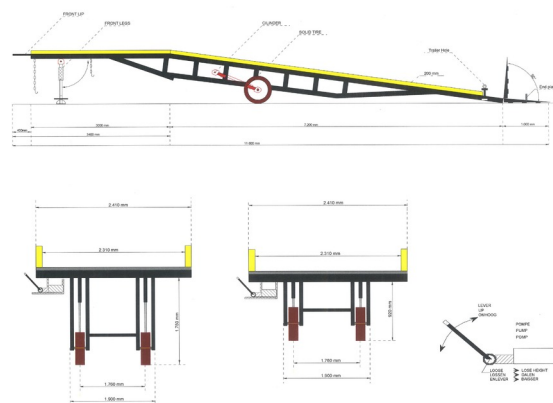

CHARIOT TELESCOPIQUE

MANITOU MHT10180

Chariots élévateurs et Manuscopic

» MANITOU MHT10180

Capacité de levage	18000 kg
Roues motrices/direction	4x4x4
Hauteur de levage	9630 mm
Longueur	6,61 m
Largeur	2,52 m
Hauteur	3,00 m
Poids	24000 kg

ACCESSOIRES

- Opérateur - CAT 1
- Cuve chantier (mazout) 1100 l avec pompe
- Plaque d'immatriculation

Transport exceptionnel

Moteur Diesel

Avec climatiseur, dépl. latéral, positionneur & tablier porte-fourches large 2,50 m.