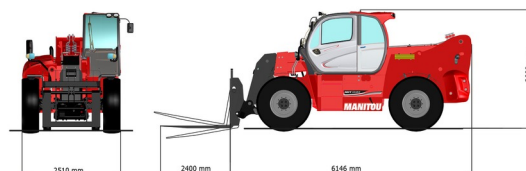

Moteur Diesel

Avec climatiseur, dépl. latéral, positionneur et tablier porte-fourches large 2,50 m.

Consultez la fiche technique sur notre site www.dumarent.be

Si vous avez des questions concernant cette machine ou des accessoires, vous pouvez toujours nous appeler au +32(0)56 222 111 ou nous envoyer un e-mail.

Les frais de nettoyage et d'environnement seront mis en compte si la machine revient très sale ou pleine de boue.

* Tous les prix sont hors TVA.

* Un dépôt de garantie peut être demandé.