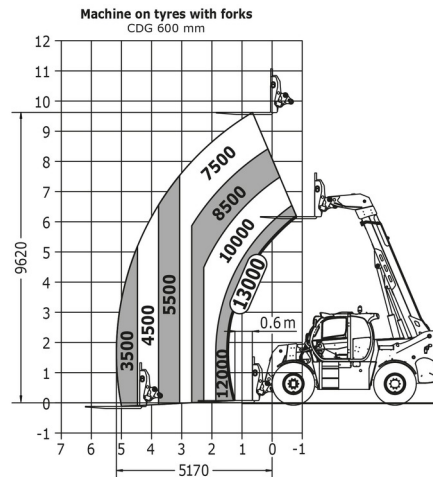

CHARIOT TELESCOPIQUE

# MANITOU MHT10130

Chariots élévateurs et Manuscopic

## » MANITOU MHT10130

Prix par jour	€ 595
2 à 4 jours	€ 475 /jour
Prix par semaine	€ 1980
A partir de 4 semaines	€ 1485 /semaine

Capacité de levage	13000 kg
Roues motrices/direction	4x4
Hauteur de levage	10000 mm
Longueur	6,15 m
Largeur	2,51 m
Hauteur	2,99 m
Poids	18490 kg