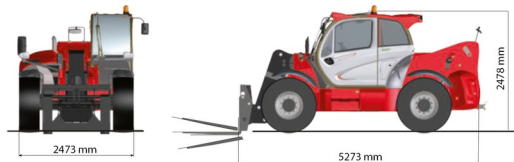

CHARIOT TELESCOPIQUE

Chariots élévateurs et Manuscopic

MANITOU MHT790

» MANITOU MHT790

Capacité de levage	9000 kg
Roues motrices/direction	4x4
Hauteur de levage	6840 mm
Longueur	5,27 m
Largeur	2,47 m
Hauteur	2,48 m
Poids	13020 kg