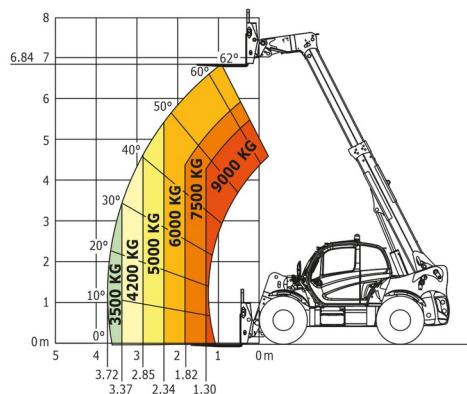

CHARIOT TELESCOPIQUE

Chariots élévateurs et Manuscopic

MANITOU MHT790

MANITOU MHT790

Prix par jour	€ 370
2 à 4 jours	€ 295 /jour
Prix par semaine	€ 1145
A partir de 4 semaines	€ 860 /semaine

Capacité de levage	9000 kg
Roues motrices/direction	4x4
Hauteur de levage	6840 mm
Longueur	5,27 m
Largeur	2,47 m
Hauteur	2,48 m
Poids	13020 kg

ACCESSOIRES

- Opérateur - CAT 1
- Cuve chantier (mazout) 1100 l avec pompe
- Benne agricole 1.500 l - 2,40 m
- Benne agricole 2.500 l - 2,40 m
- Jib avec potence - 9 tonnes
- Plaque d'immatriculation

Moteur Diesel