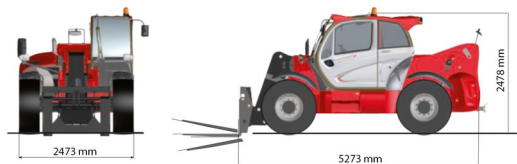

CHARIOT TELESCOPIQUE

Chariots élévateurs et Manuscopic

MANITOU MHT790

MANITOU MHT790

Prix par jour	€ 370
2 à 4 jours	€ 295 /jour
Prix par semaine	€ 1145
A partir de 4 semaines	€ 860 /semaine

Capacité de levage	9000 kg
Roues motrices/direction	4x4
Hauteur de levage	6840 mm
Longueur	5,27 m
Largeur	2,47 m
Hauteur	2,48 m
Poids	13020 kg

ACCESSOIRES

- Opérateur - CAT 1
- Cuve chantier (mazout) 1100 l avec pompe
- Benne agricole 1.500 l - 2,40 m
- Benne agricole 2.500 l - 2,40 m
- Jib avec potence - 9 tonnes
- Plaque d'immatriculation

Moteur Diesel