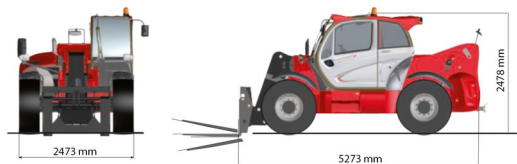

CHARIOT TELESCOPIQUE

MANITOU MHT790

Chariots élévateurs et Manuscopic

MANITOU MHT790

Prix par jour	€ 370
2 à 4 jours	€ 295 /jour
Prix par semaine	€ 1145
A partir de 4 semaines	€ 860 /semaine

Capacité de levage	9000 kg
Roues motrices/direction	4x4
Hauteur de levage	6840 mm
Longueur	5,27 m
Largeur	2,47 m
Hauteur	2,48 m
Poids	13020 kg

ACCESSOIRES

- Opérateur - CAT 1
- Cuve chantier (mazout) 1100 l avec pompe
- Benne agricole 1.500 l - 2,40 m
- Benne agricole 2.500 l - 2,40 m
- Jib avec potence - 9 tonnes
- Plaque d'immatriculation

Moteur Diesel