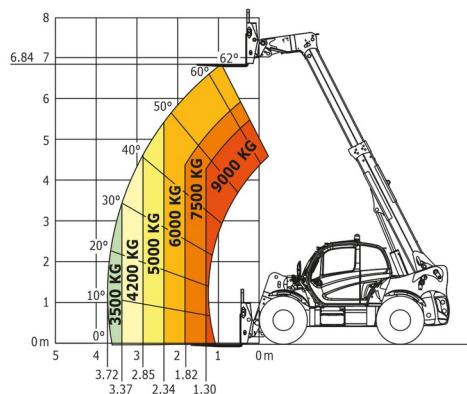

CHARIOT TELESCOPIQUE

MANITOU MHT790

Chariots élévateurs et Manuscopic

MANITOU MHT790

Prix par jour	€ 370
2 à 4 jours	€ 295 /jour
Prix par semaine	€ 1145
A partir de 4 semaines	€ 860 /semaine

Capacité de levage	9000 kg
Roues motrices/direction	4x4
Hauteur de levage	6840 mm
Longueur	5,27 m
Largeur	2,47 m
Hauteur	2,48 m
Poids	13020 kg

ACCESSOIRES

- Opérateur - CAT 1
- Cuve chantier (mazout) 1100 l avec pompe
- Benne agricole 1.500 l - 2,40 m
- Benne agricole 2.500 l - 2,40 m
- Jib avec potence - 9 tonnes
- Plaque d'immatriculation

Moteur Diesel