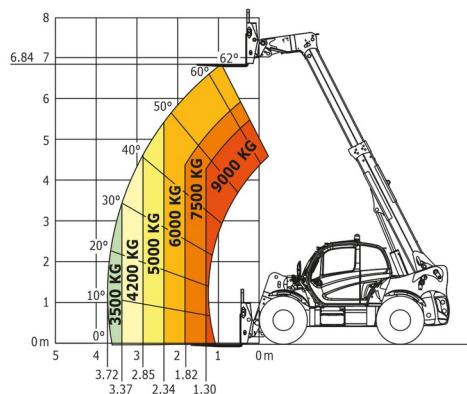

CHARIOT TELESCOPIQUE

Chariots élévateurs et Manuscopic

MANITOU MHT790

» MANITOU MHT790

Capacité de levage	9000 kg
Roues motrices/direction	4x4
Hauteur de levage	6840 mm
Longueur	5,27 m
Largeur	2,47 m
Hauteur	2,48 m
Poids	13020 kg