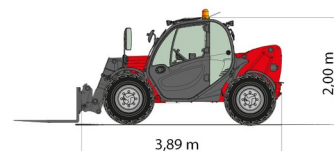

VERREIKER

MANITOU MLT625

Heftrucks en verreikers

» MANITOU MLT625

Hefcapaciteit	2500 kg
Aandrijving/sturing	4x4
Reikhoogte	5900 mm
Lengte	3,89 m
Breedte	1,81 m
Hoogte	2,00 m
Gewicht	4932 kg

ACCESSOIRES

- Operator - CAT 1
- Pelikaanbak
- Werftank (mazout) 1100 l met pomp
- Volumebak 1.500 l - 2,40 m
- Schepbak 730 l - 1,85m
- Nummerplaat