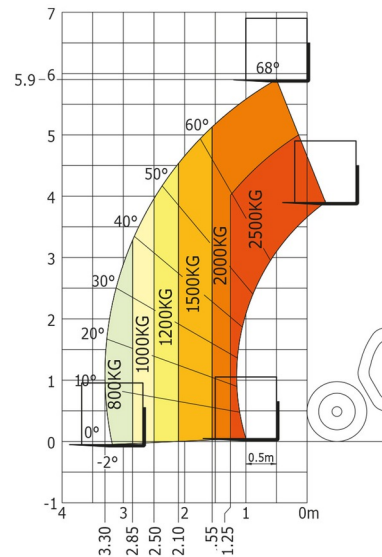

VERREIKER

MANITOU MLT625

Heftrucks en verreikers

» MANITOU MLT625

Hefcapaciteit	2500 kg
Aandrijving/sturing	4x4
Reikhoogte	5900 mm
Lengte	3,89 m
Breedte	1,81 m
Hoogte	2,00 m
Gewicht	4932 kg

ACCESSOIRES

- Operator - CAT 1
- Pelikaanbak
- Werftank (mazout) 1100 l met pomp
- Volumebak 1.500 l - 2,40 m
- Schepbak 730 l - 1,85m
- Nummerplaat