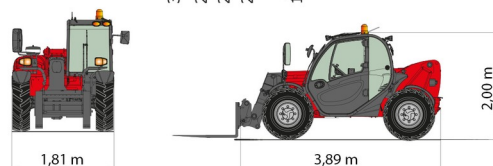

CHARIOT TELESCOPIQUE

MANITOU MLT625

Chariots élévateurs et Manuscopic

MANITOU MLT625

Prix par jour	€ 215
2 à 4 jours	€ 170 /jour
Prix par semaine	€ 720
A partir de 4 semaines	€ 540 /semaine

Capacité de levage	2500 kg
Roues motrices/direction	4x4
Hauteur de levage	5900 mm
Longueur	3,89 m
Largeur	1,81 m
Hauteur	2,00 m
Poids	4932 kg

ACCESSOIRES

- Opérateur - CAT 1
- Godet pelican
- Cuve chantier (mazout) 1100 l avec pompe
- Benne agricole 1.500 l - 2,40 m
- Godet 730 l - 1,85m
- Plaque d'immatriculation

Moteur Diesel

Consultez la fiche technique sur notre site www.dumarent.be