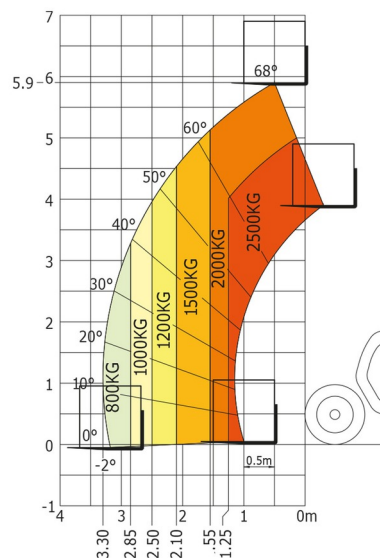

CHARIOT TELESCOPIQUE

MANITOU MLT625

Chariots élévateurs et Manuscopic

MANITOU MLT625

Prix par jour	€ 215
2 à 4 jours	€ 170 /jour
Prix par semaine	€ 720
A partir de 4 semaines	€ 540 /semaine

Capacité de levage	2500 kg
Roues motrices/direction	4x4
Hauteur de levage	5900 mm
Longueur	3,89 m
Largeur	1,81 m
Hauteur	2,00 m
Poids	4932 kg

ACCESSOIRES

- Opérateur - CAT 1
- Godet pelican
- Cuve chantier (mazout) 1100 l avec pompe
- Benne agricole 1.500 l - 2,40 m
- Godet 730 l - 1,85m
- Plaque d'immatriculation

Moteur Diesel

Consultez la fiche technique sur notre site www.dumarent.be