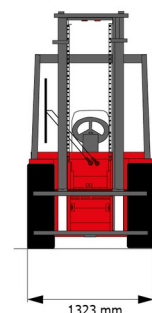

HEFTRUCK SEMI-INDUSTRIEEL

Heftrucks en verreikers

MANITOU MSI 25 T

» MANITOU MSI 25 T

Hefcapaciteit	2500 kg
Reikhoogte	4700 mm
Lengte	2,95 m
Breedte	1,32 m
Hoogte	2,30 m
Gewicht	4150 kg

ACCESSOIRES

- Operator - CAT 1
- Werftank (mazout) 1100 l met pomp
- Lange vorken
- Verlengvorken
- Nummerplaat