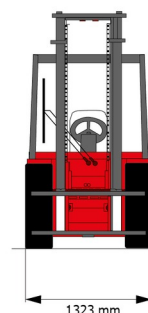

HEFTRUCK SEMI-INDUSTRIEEL

MANITOU MSI 25 T

Heftrucks en verreikers

» MANITOU MSI 25 T

Dagprijs	€ 145
2 à 4 dagen :	€ 115 /dag
Weekprijs	€ 445
Prijs vanaf 4 weken	€ 335 /week

Hefcapaciteit	2500 kg
Reikhoogte	4700 mm
Lengte	2,95 m
Breedte	1,32 m
Hoogte	2,30 m
Gewicht	4150 kg