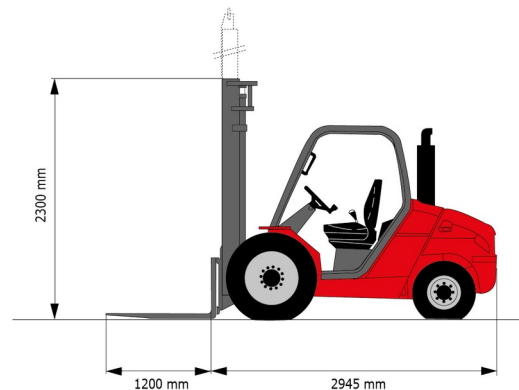

HEFTRUCK SEMI-INDUSTRIEEL

Heftrucks en verreikers

MANITOU MSI 25 T

» MANITOU MSI 25 T

Hefcapaciteit	2500 kg
Reikhoogte	4700 mm
Lengte	2,95 m
Breedte	1,32 m
Hoogte	2,30 m
Gewicht	4150 kg

ACCESSOIRES

- Operator - CAT 1
- Werftank (mazout) 1100 l met pomp
- Lange vorken
- Verlengvorken
- Nummerplaat