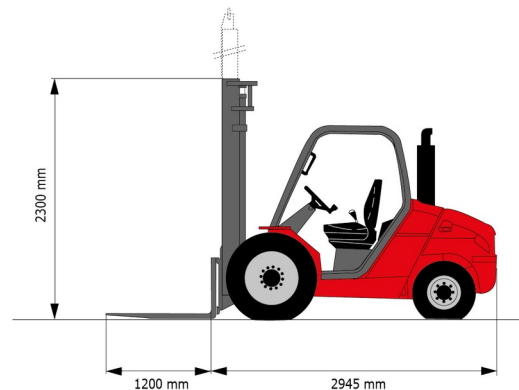

HEFTRUCK SEMI-INDUSTRIEEL

MANITOU MSI 25 T

Heftrucks en verreikers

» MANITOU MSI 25 T

Dagprijs	€ 145
2 à 4 dagen :	€ 115 /dag
Weekprijs	€ 445
Prijs vanaf 4 weken	€ 335 /week

Hefcapaciteit	2500 kg
Reikhoogte	4700 mm
Lengte	2,95 m
Breedte	1,32 m
Hoogte	2,30 m
Gewicht	4150 kg

ACCESSOIRES

- Operator - CAT 1
- Werftank (mazout) 1100 l met pomp
- Lange vorken
- Verlengvorken
- Nummerplaat

Dieselmotor

Verschillende masttypes beschikbaar.

Raadpleeg onze website www.dumarent.be voor de technische fiche