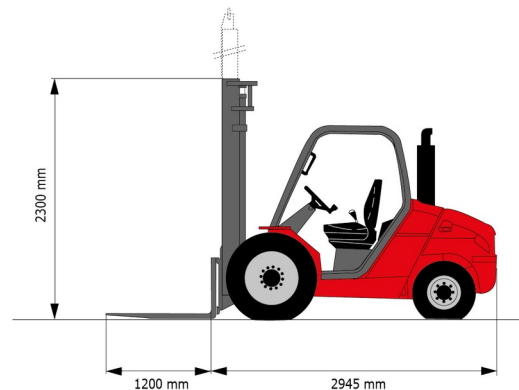

CHARIOT ELEVATEUR SEMI-INDUSTRIEL

Chariots élévateurs et Manuscopic

MANITOU MSI 25 T

» MANITOU MSI 25 T

Prix par jour	€ 145
2 à 4 jours	€ 115 /jour
Prix par semaine	€ 445
A partir de 4 semaines	€ 335 /semaine

Capacité de levage	2500 kg
Hauteur de levage	4700 mm
Longueur	2,95 m
Largeur	1,32 m
Hauteur	2,30 m
Poids	4150 kg

ACCESSOIRES

- Opérateur - CAT 1
- Cuve chantier (mazout) 1100 l avec pompe
- Longues fourches
- Rallonges de fourches
- Plaque d'immatriculation