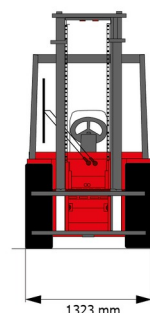

CHARIOT ELEVATEUR SEMI-INDUSTRIEL

Chariots élévateurs et Manuscopic

MANITOU MSI 25 T

» MANITOU MSI 25 T

Capacité de levage	2500 kg
Hauteur de levage	4700 mm
Longueur	2,95 m
Largeur	1,32 m
Hauteur	2,30 m
Poids	4150 kg