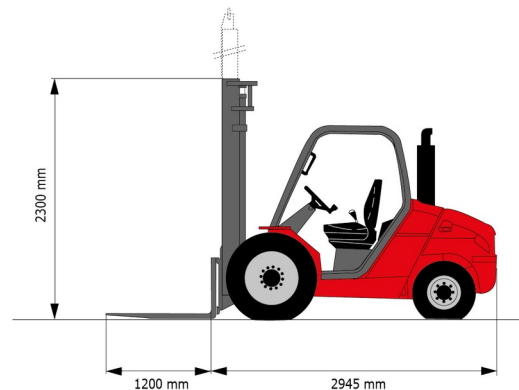

CHARIOT ELEVATEUR SEMI-INDUSTRIEL

Chariots élévateurs et Manuscopic

MANITOU MSI 25 T

» MANITOU MSI 25 T

Capacité de levage	2500 kg
Hauteur de levage	4700 mm
Longueur	2,95 m
Largeur	1,32 m
Hauteur	2,30 m
Poids	4150 kg