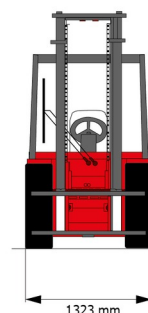

CHARIOT ELEVATEUR SEMI-INDUSTRIEL

Chariots élévateurs et Manuscopic

MANITOU MSI 25 T