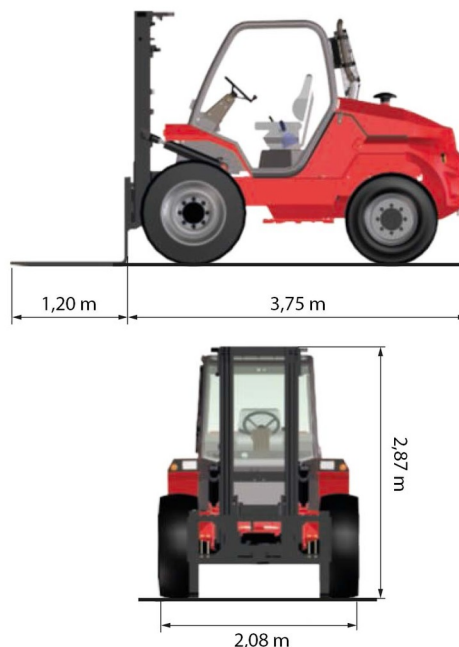

HEFTRUCK ALLE TERREIN

MANITOU M50-4

Heftrucks en verreikers

» MANITOU M50-4

Hefcapaciteit	5000 kg
Aandrijving/sturing	4x4
Reikhoogte	5500 mm
Lengte	3,75 m
Breedte	2,08 m
Hoogte	2,87 m
Gewicht	8325 kg

ACCESSOIRES

- Operator - CAT 1
- Werftank (mazout) 1100 l met pomp
- Lange vorken
- Verlengvorken
- Nummerplaat

Dieselmotor

Mast: Triplex 5,50 m. Met sideshift.

Raadpleeg onze website www.dumarent.be voor de technische fiche