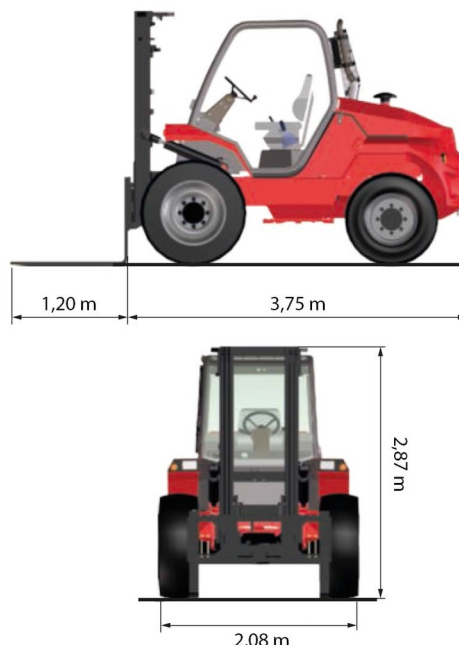

ELEVATEUR ELEVATEUR TOUT TERRAIN

Chariots élévateurs et Manuscopic

MANITOU M50-4

» MANITOU M50-4

Prix par jour	€ 200
2 à 4 jours	€ 160 /jour
Prix par semaine	€ 570
A partir de 4 semaines	€ 450 /semaine

Capacité de levage	5000 kg
Roues motrices/direction	4x4
Hauteur de levage	5500 mm
Longueur	3,75 m
Largeur	2,08 m
Hauteur	2,87 m
Poids	8325 kg

ACCESSOIRES

- Opérateur - CAT 1
- Cuve chantier (mazout) 1100 l avec pompe
- Longues fourches
- Rallonges de fourches
- Plaque d'immatriculation

Moteur Diesel

Mât: Triplex 5,50 m. Avec déport latéral.

Consultez la fiche technique sur notre site www.dumarent.be