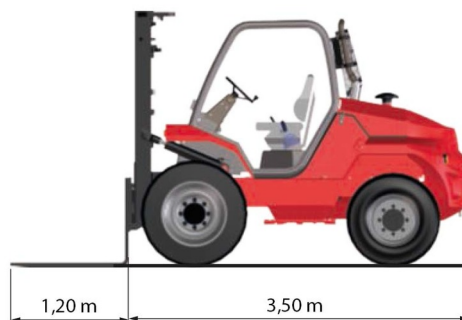

HEFTRUCK ALLE TERREIN

MANITOU M30-4

Heftrucks en verreikers

» MANITOU M30-4

Hefcapaciteit	3000 kg
Aandrijving/sturing	4x4
Reikhoogte	5500 mm
Lengte	3,50 m
Breedte	1,93 m
Hoogte	2,96 m
Gewicht	5965 kg

ACCESSOIRES

- Operator - CAT 1
- Werftank (mazout) 1100 l met pomp
- Lange vorken
- Verlengvorken
- Nummerplaat

Dieselmotor

Mast: Triplex 5,50 m. Met sideshift.

Raadpleeg onze website www.dumarent.be voor de technische fiche