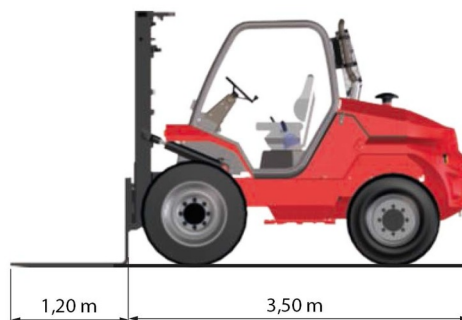

ELEVATEUR ELEVATEUR TOUT TERRAIN

Chariots élévateurs et Manuscopic

MANITOU M30-4

» MANITOU M30-4

Prix par jour	€ 155
2 à 4 jours	€ 125 /jour
Prix par semaine	€ 445
A partir de 4 semaines	€ 365 /semaine

Capacité de levage	3000 kg
Roues motrices/direction	4x4
Hauteur de levage	5500 mm
Longueur	3,50 m
Largeur	1,93 m
Hauteur	2,96 m
Poids	5965 kg

ACCESSOIRES

- Opérateur - CAT 1
- Cuve chantier (mazout) 1100 l avec pompe
- Longues fourches
- Rallonges de fourches
- Plaque d'immatriculation

Moteur Diesel

Mât: Triplex 5,50 m. Avec déport latéral.

Consultez la fiche technique sur notre site www.dumarent.be