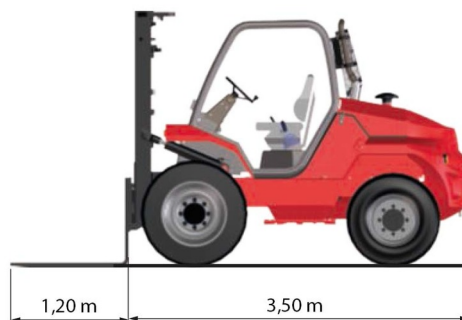

ELEVATEUR ELEVATEUR TOUT TERRAIN

Chariots élévateurs et Manuscopic

MANITOU M30-4

» MANITOU M30-4

Capacité de levage	3000 kg
Roues motrices/direction	4x4
Hauteur de levage	5500 mm
Longueur	3,50 m
Largeur	1,93 m
Hauteur	2,96 m
Poids	5965 kg

ACCESSOIRES

- Opérateur - CAT 1
- Cuve chantier (mazout) 1100 l avec pompe
- Longues fourches
- Rallonges de fourches
- Plaque d'immatriculation

Moteur Diesel

Mât: Triplex 5,50 m. Avec déport latéral.

Consultez la fiche technique sur notre site www.dumarent.be