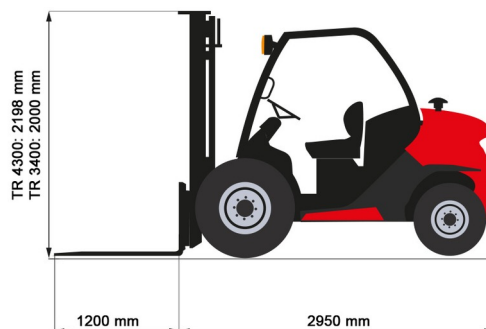

HEFTRUCK ALLE TERREIN

MANITOU MC18-4

Heftrucks en verreikers

» MANITOU MC18-4

Hefcapaciteit	1800 kg
Aandrijving/sturing	4x4
Reikhoogte	4300 mm
Lengte	2,95 m
Breedte	1,45 m
Hoogte	2,20 m
Gewicht	3590 kg

ACCESSOIRES

- Operator - CAT 1
- Werftank (mazout) 1100 l met pomp
- Kunststof rijplaten
- Lange vorken
- Verlengvorken
- Nummerplaat

Dieselmotor

Mast: Triplex 4,30 m (ook beschikbaar met triplex mast 3,40 m & doorrijhoogte 2,0 m). Met sideshift.