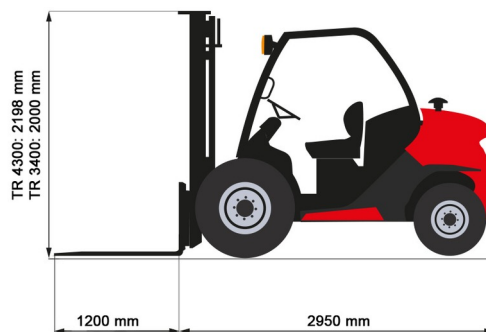

ELEVATEUR ELEVATEUR TOUT TERRAIN

Chariots élévateurs et Manuscopic

MANITOU MC18-4

» MANITOU MC18-4

Capacité de levage	1800 kg
Roues motrices/direction	4x4
Hauteur de levage	4300 mm
Longueur	2,95 m
Largeur	1,45 m
Hauteur	2,20 m
Poids	3590 kg

ACCESSOIRES

- Opérateur - CAT 1
- Cuve chantier (mazout) 1100 l avec pompe
- Rampes synthétiques
- Longues fourches
- Rallonges de fourches
- Plaque d'immatriculation

Moteur Diesel

Mât : Triplex 4,30 m (aussi dispo avec mât triplex 3,70) & hauteur 2,0 m). Avec déport latéral.