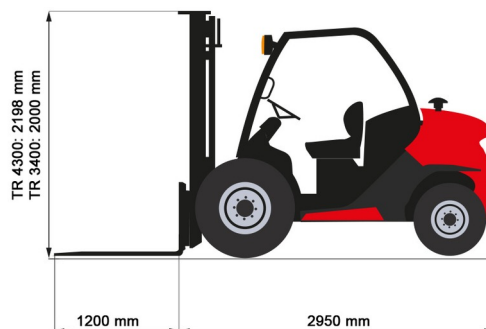

### » MANITOU MC18-4

Prix par jour	€ 140
2 à 4 jours	€ 110 /jour
Prix par semaine	€ 390
A partir de 4 semaines	€ 320 /semaine

Capacité de levage	1800 kg
Roues motrices/direction	4x4
Hauteur de levage	4300 mm
Longueur	2,95 m
Largeur	1,45 m
Hauteur	2,20 m
Poids	3590 kg

### ACCESSOIRES

- Opérateur - CAT 1
- Cuve chantier (mazout) 1100 l avec pompe
- Rampes synthétiques
- Longues fourches
- Rallonges de fourches
- Plaque d'immatriculation

Moteur Diesel

Mât : Triplex 4,30 m (aussi dispo avec mât triplex 3,70) & hauteur 2,0 m). Avec déport latéral.