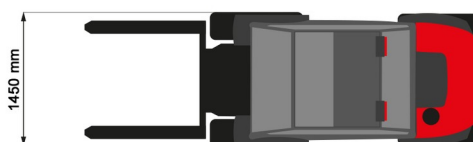

### » MANITOU MC18-4

Prix par jour	€ 140
2 à 4 jours	€ 110 /jour
Prix par semaine	€ 390
A partir de 4 semaines	€ 320 /semaine

Capacité de levage	1800 kg
Roues motrices/direction	4x4
Hauteur de levage	4300 mm
Longueur	2,95 m
Largeur	1,45 m
Hauteur	2,20 m
Poids	3590 kg